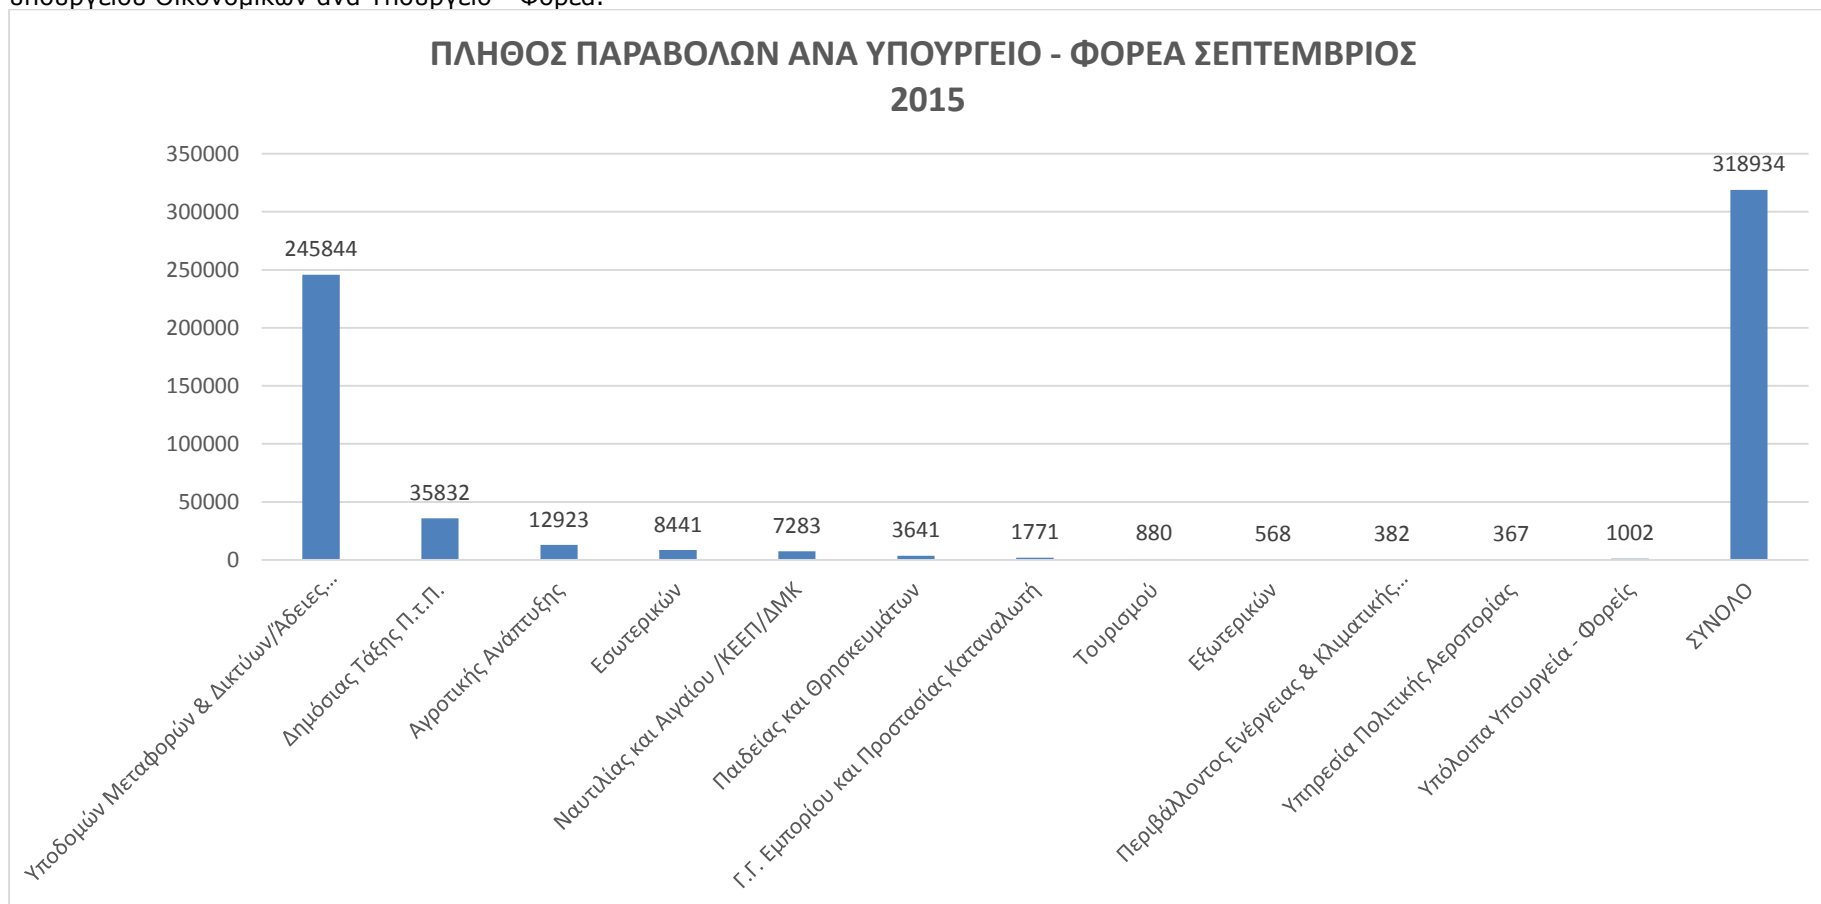

ΣΤΑΤΙΣΤΙΚΑ e-ΠΑΡΑΒΟΛΟΥ ΣΕΠΤΕΜΒΡΙΟΥ 2015

Στο παρακάτω γράφημα παρουσιάζονται για τον Σεπτέμβριο 2015 τα **e-παράβολα** που χρησιμοποιούνται συχνότερα. Τα παρακάτω 30 παράβολα αποτελούν περίπου το **89%** του συνολικού πλήθους των παραβόλων που εκδόθηκαν τον Σεπτέμβριο 2015.

Στο παρακάτω γράφημα παρουσιάζεται το **πλήθος των παραβόλων** που εκδόθηκε το μήνα Σεπτέμβριο 2015 μέσα από την εφαρμογή e- παράβολο του υπουργείου Οικονομικών ανά Υπουργείο - Φορέα.

Στο παρακάτω γράφημα παρουσιάζεται το **συνολικό ποσό των παραβόλων** που εκδόθηκε το μήνα Σεπτέμβριο 2015 μέσα από την εφαρμογή e- παράβολο του υπουργείου Οικονομικών ανά Υπουργείο - Φορέα.

Στα παρακάτω γραφήματα παρουσιάζονται το **πλήθος των παραβόλων ανά τρόπο πληρωμής** και το **συνολικό ποσό των παραβόλων ανά τρόπο πληρωμής** για το μήνα Σεπτέμβριο 2015.