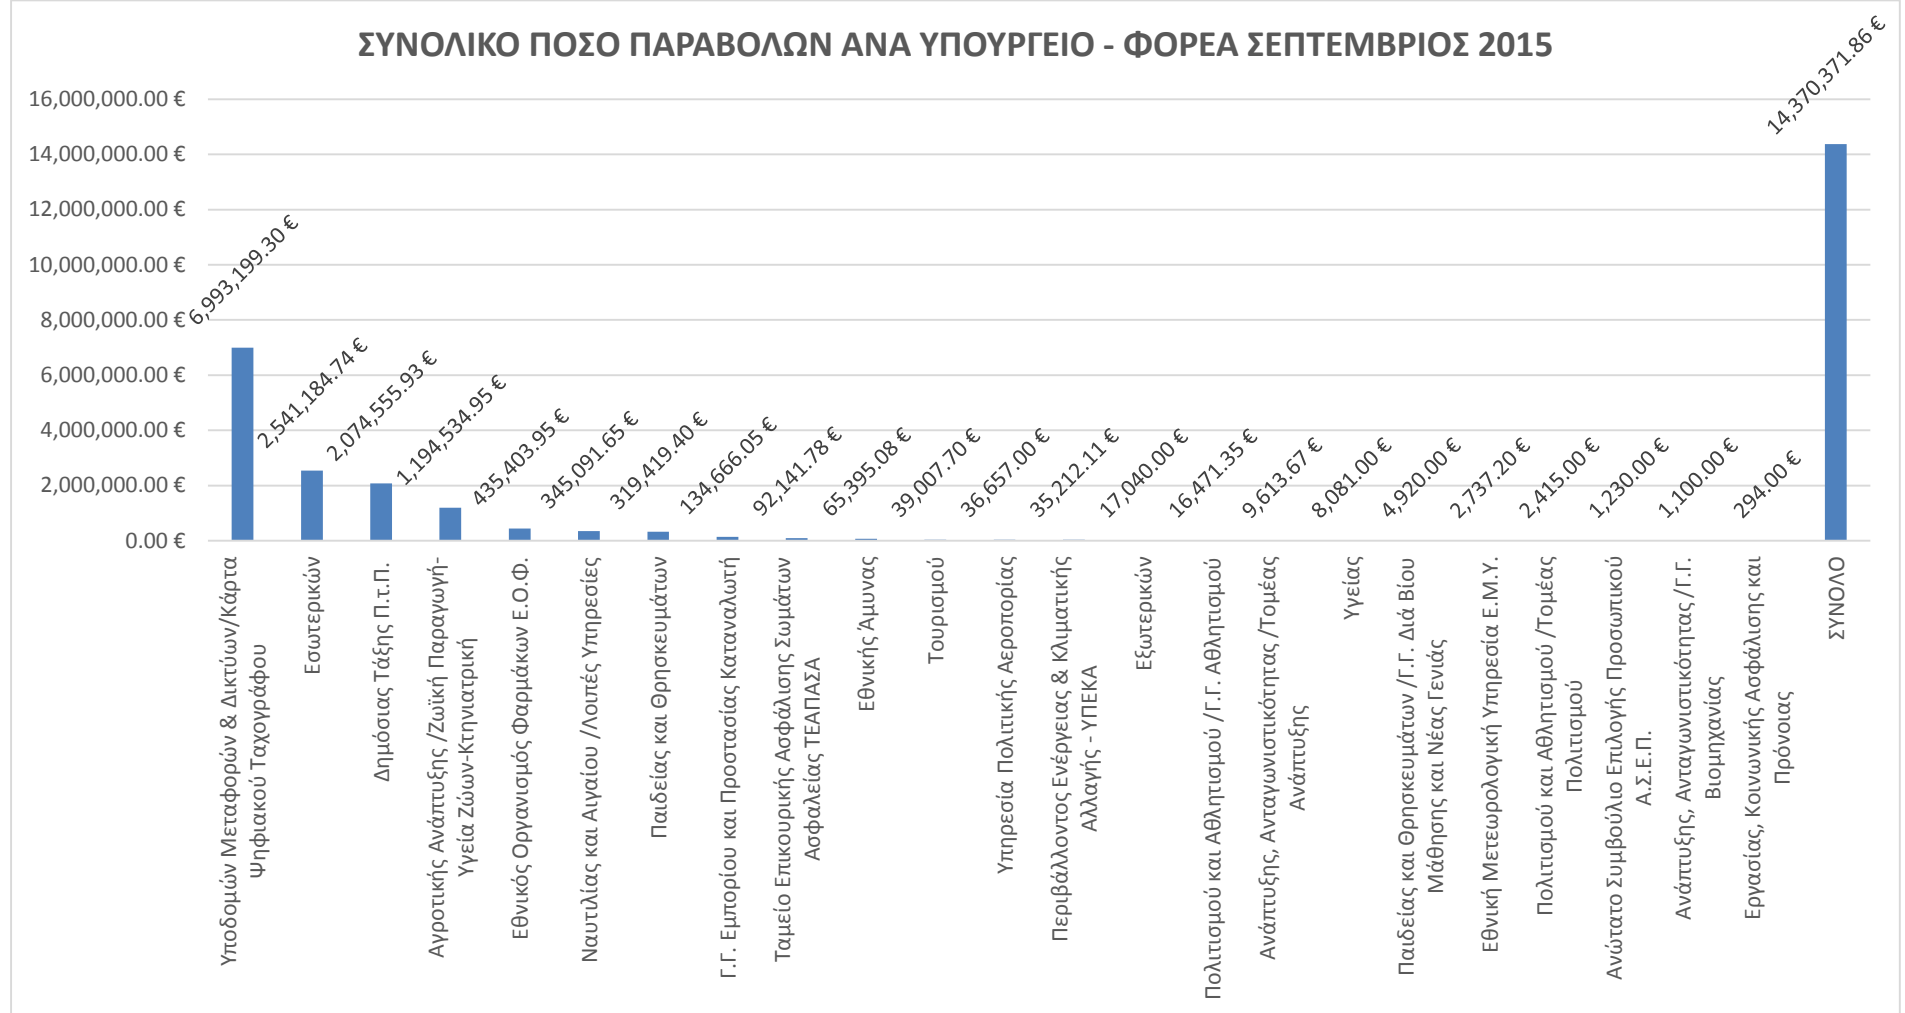

ΣΤΑΤΙΣΤΙΚΑ e-ΠΑΡΑΒΟΛΟΥ ΣΕΠΤΕΜΒΡΙΟΥ 2015

Στο παρακάτω γράφημα παρουσιάζονται για τον Σεπτέμβριο 2015 τα **e-παράβολα** που χρησιμοποιούνται συχνότερα. Τα παρακάτω 30 παράβολα αποτελούν περίπου το **89%** του συνολικού πλήθους των παραβόλων που εκδόθηκαν τον Σεπτέμβριο 2015.

Στο παρακάτω γράφημα παρουσιάζεται το **πλήθος των παραβόλων** που εκδόθηκε το μήνα Σεπτέμβριο 2015 μέσα από την εφαρμογή e- παράβολο του υπουργείου Οικονομικών ανά Υπουργείο - Φορέα.

Στο παρακάτω γράφημα παρουσιάζεται το **συνολικό ποσό των παραβόλων** που εκδόθηκε το μήνα Σεπτέμβριο 2015 μέσα από την εφαρμογή e- παράβολο του υπουργείου Οικονομικών ανά Υπουργείο - Φορέα.

Στα παρακάτω γραφήματα παρουσιάζονται το **πλήθος των παραβόλων ανά τρόπο πληρωμής** και το **συνολικό ποσό των παραβόλων ανά τρόπο πληρωμής** για το μήνα Σεπτέμβριο 2015.