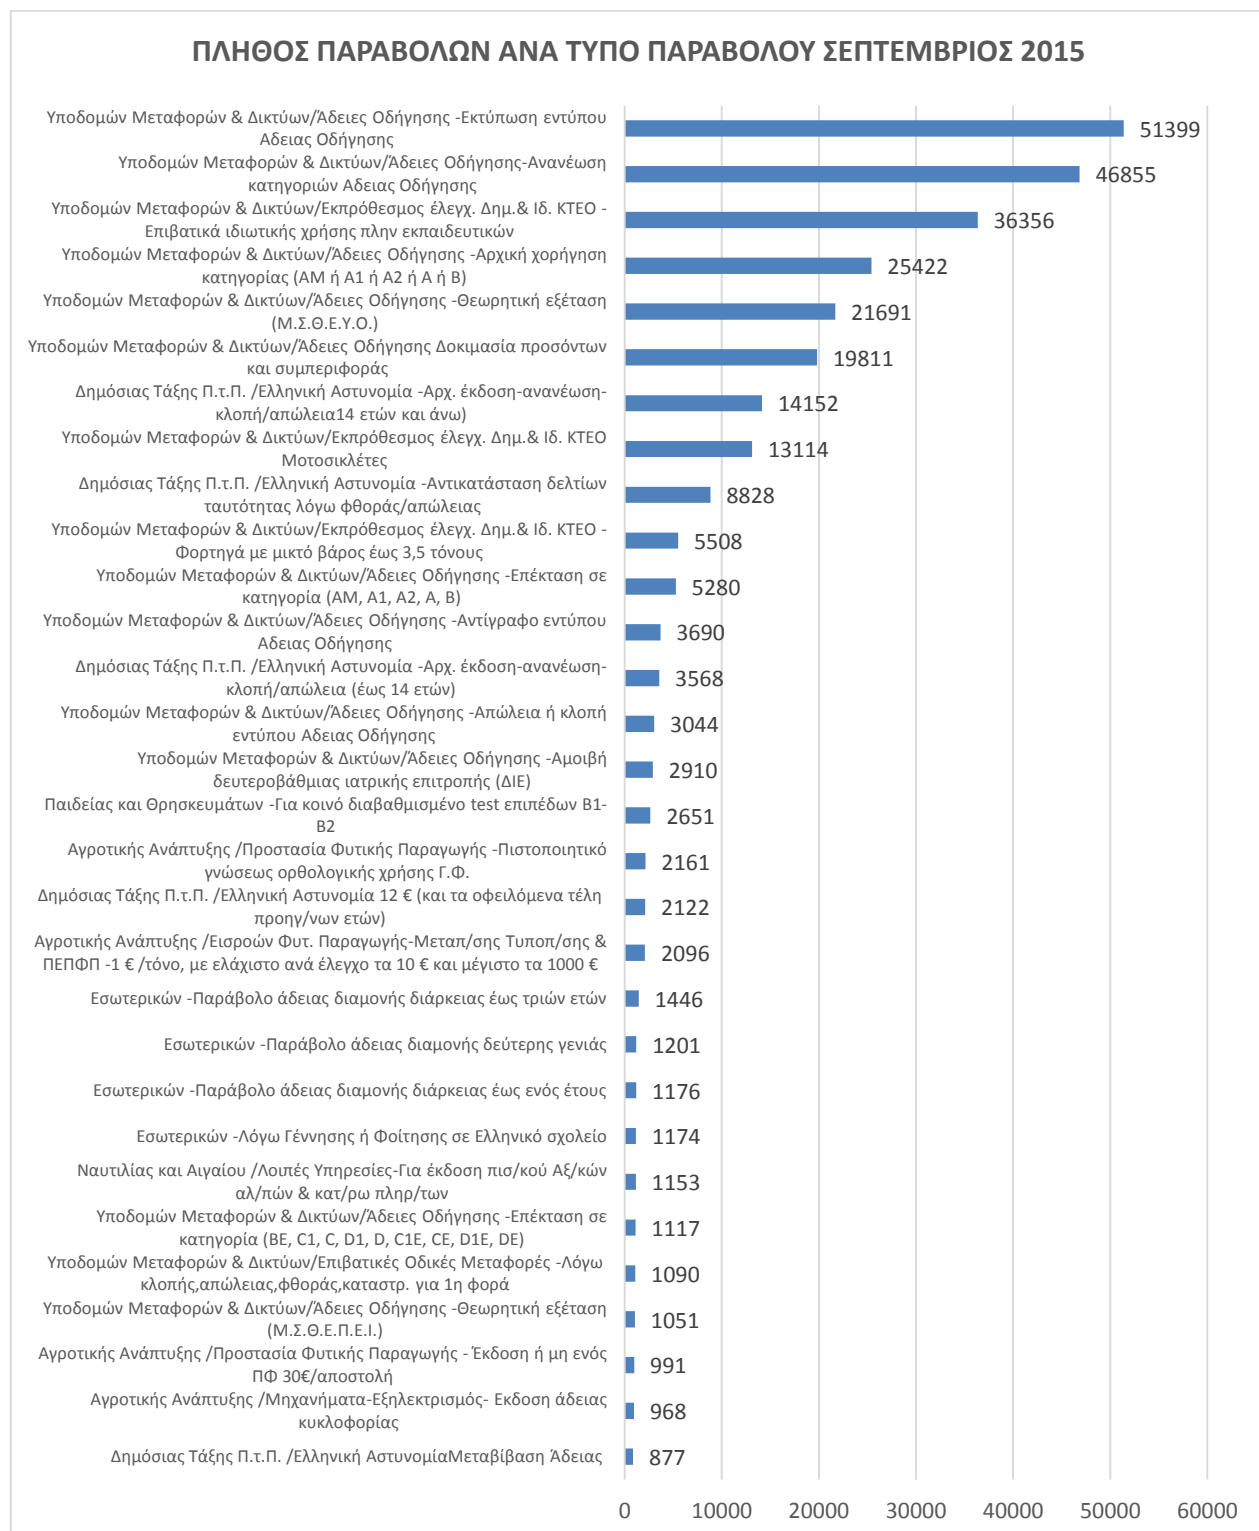

ΣΤΑΤΙΣΤΙΚΑ e-ΠΑΡΑΒΟΛΟΥ ΣΕΠΤΕΜΒΡΙΟΥ 2015

Στο παρακάτω γράφημα παρουσιάζονται για τον Σεπτέμβριο 2015 τα **e-παράβολα** που χρησιμοποιούνται συχνότερα. Τα παρακάτω 30 παράβολα αποτελούν περίπου το **89%** του συνολικού πλήθους των παραβόλων που εκδόθηκαν τον Σεπτέμβριο 2015.

Στο παρακάτω γράφημα παρουσιάζεται το **πλήθος των παραβόλων** που εκδόθηκε το μήνα Σεπτέμβριο 2015 μέσα από την εφαρμογή e- παράβολο του υπουργείου Οικονομικών ανά Υπουργείο - Φορέα.

Στο παρακάτω γράφημα παρουσιάζεται το **συνολικό ποσό των παραβόλων** που εκδόθηκε το μήνα Σεπτέμβριο 2015 μέσα από την εφαρμογή e- παράβολο του υπουργείου Οικονομικών ανά Υπουργείο - Φορέα.

Στα παρακάτω γραφήματα παρουσιάζονται το **πλήθος των παραβόλων ανά τρόπο πληρωμής** και το **συνολικό ποσό των παραβόλων ανά τρόπο πληρωμής** για το μήνα Σεπτέμβριο 2015.