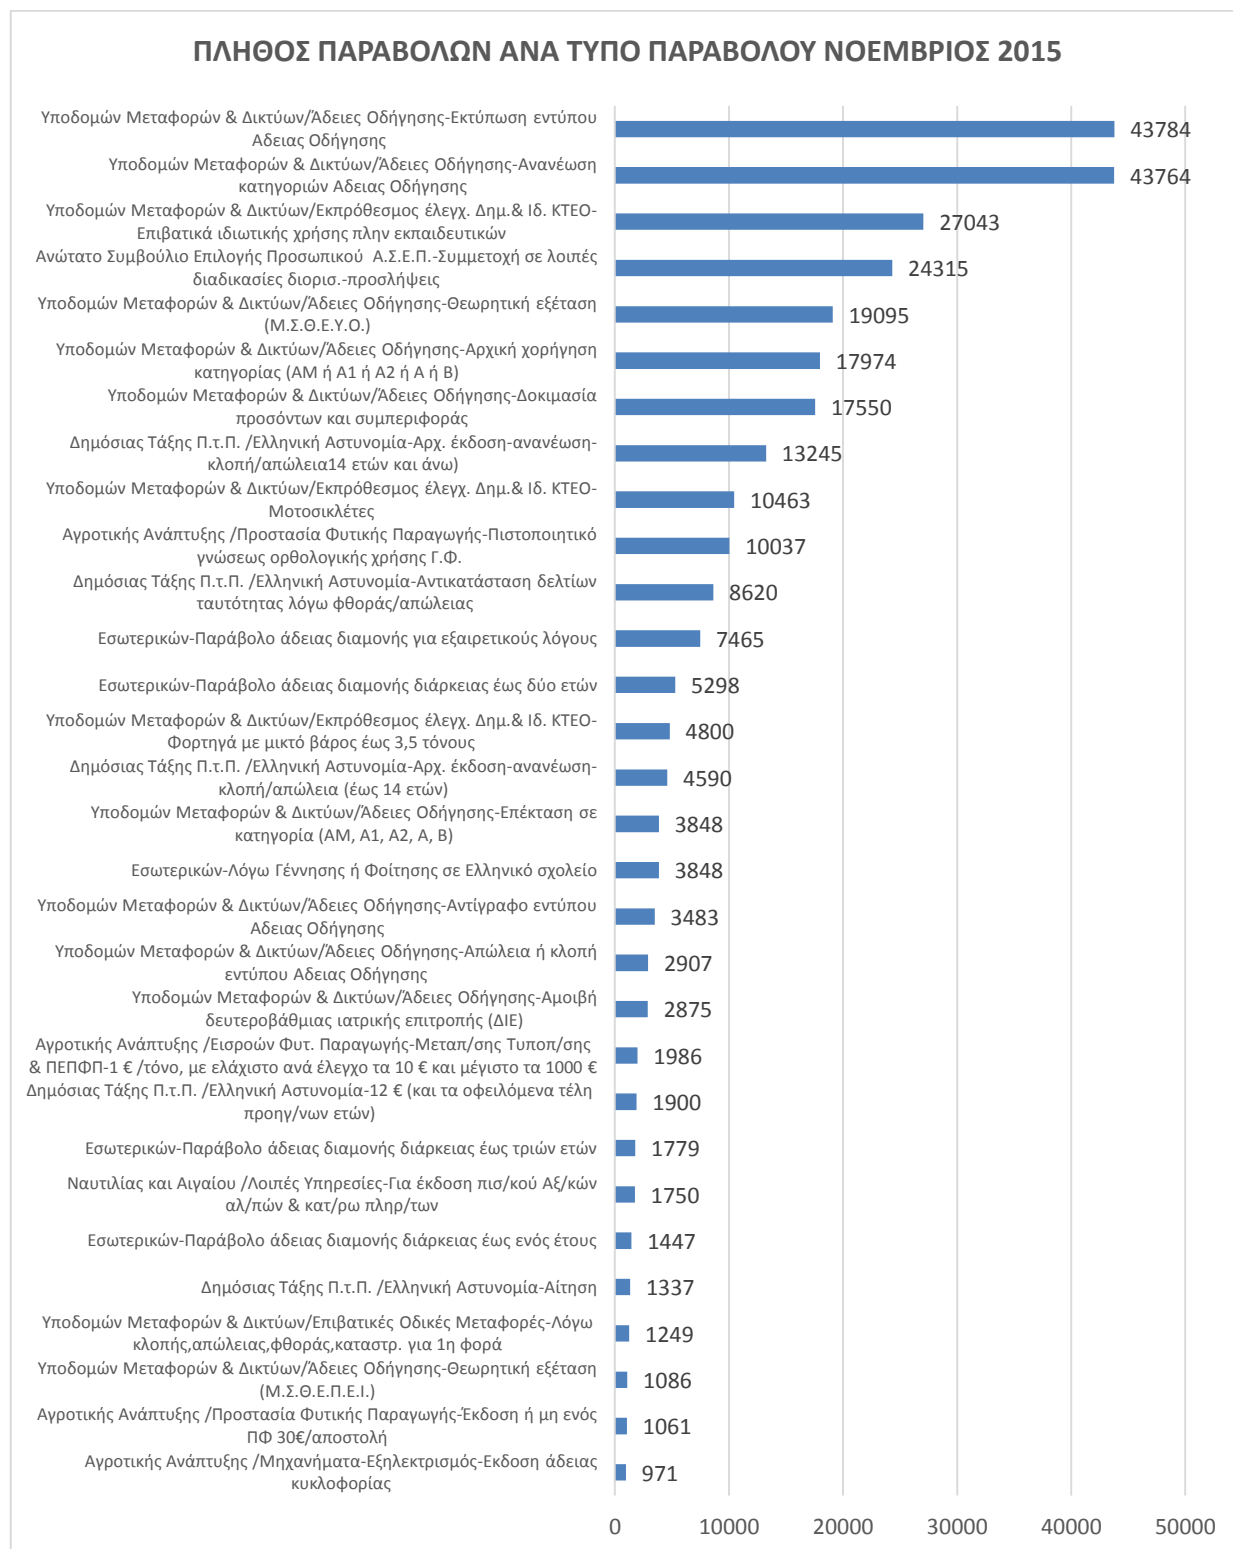

ΣΤΑΤΙΣΤΙΚΑ e-ΠΑΡΑΒΟΛΟΥ ΝΟΕΜΒΡΙΟΥ 2015

Στο παρακάτω γράφημα παρουσιάζονται για τον Νοέμβριο 2015 τα **e-παράβολα** που χρησιμοποιούνται συχνότερα. Τα παρακάτω 30 παράβολα αποτελούν περίπου το **87%** του συνολικού πλήθους των παραβόλων που εκδόθηκαν τον Νοέμβριο 2015.

Στο παρακάτω γράφημα παρουσιάζεται το **πλήθος των παραβόλων** που εκδόθηκε το μήνα Νοέμβριο 2015 μέσα από την εφαρμογή e- παράβολο του υπουργείου Οικονομικών ανά Υπουργείο - Φορέα.

Στο παρακάτω γράφημα παρουσιάζεται το **συνολικό ποσό των παραβόλων** που εκδόθηκε το μήνα Νοέμβριο 2015 μέσα από την εφαρμογή e- παράβολο του υπουργείου Οικονομικών ανά Υπουργείο - Φορέα.

Στα παρακάτω γραφήματα παρουσιάζονται το **πλήθος των παραβόλων ανά τρόπο πληρωμής** και το **συνολικό ποσό των παραβόλων ανά τρόπο πληρωμής** για το μήνα Νοέμβριο 2015.