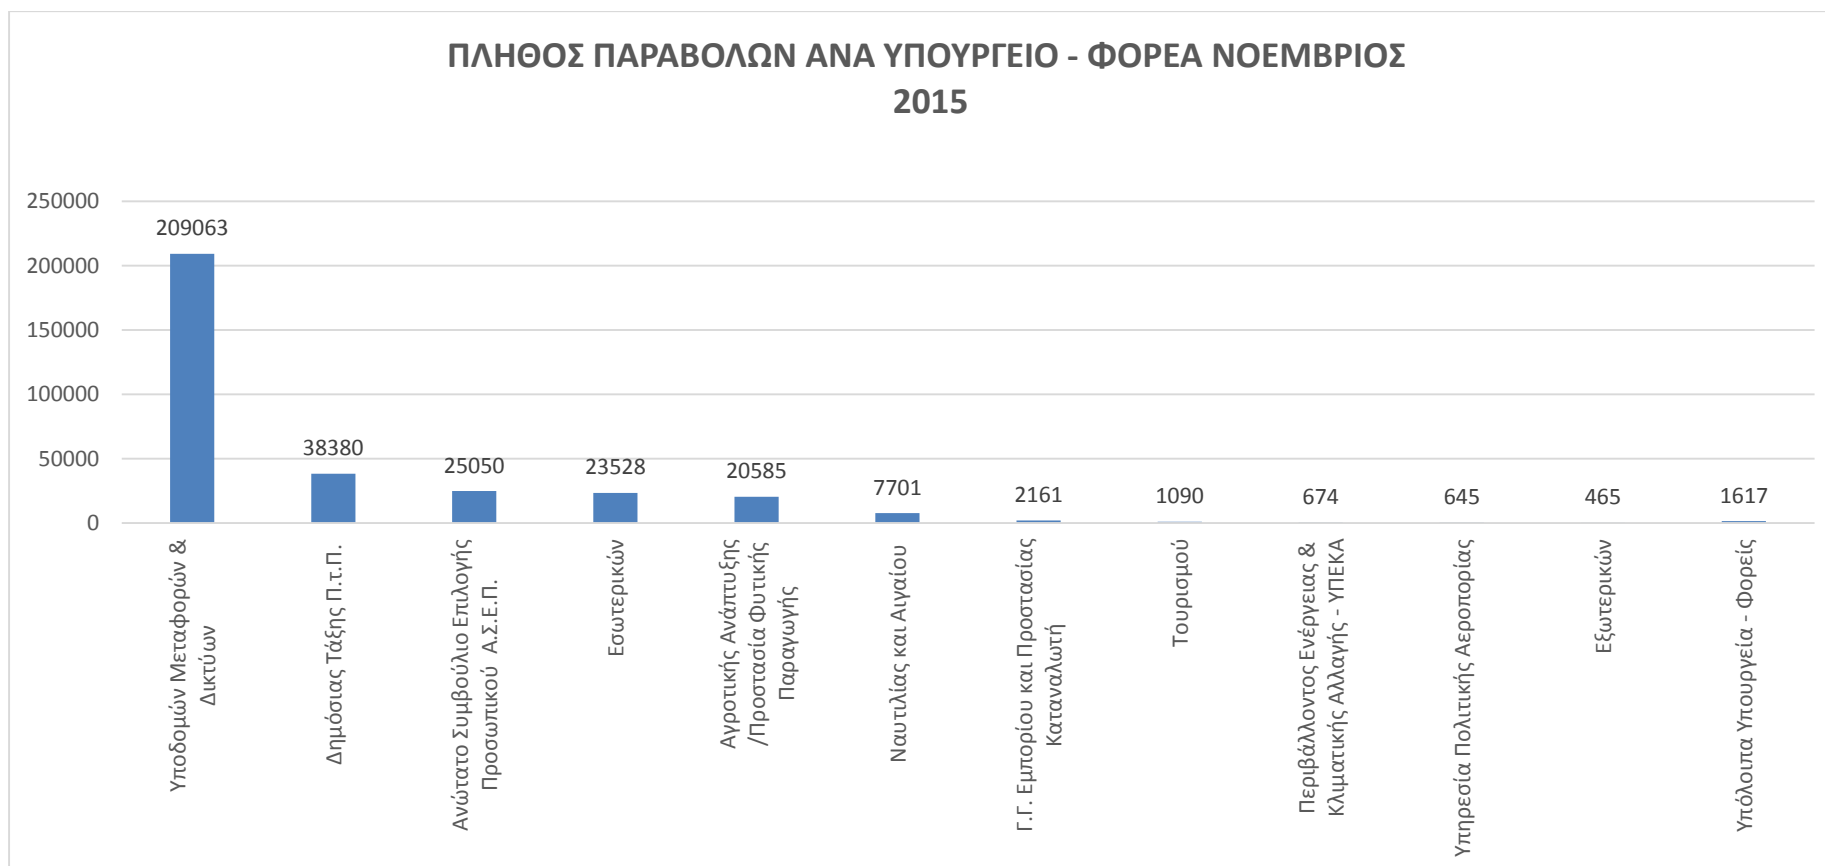

ΣΤΑΤΙΣΤΙΚΑ e-ΠΑΡΑΒΟΛΟΥ ΝΟΕΜΒΡΙΟΥ 2015

Στο παρακάτω γράφημα παρουσιάζονται για τον Νοέμβριο 2015 τα **e-παράβολα** που χρησιμοποιούνται συχνότερα. Τα παρακάτω 30 παράβολα αποτελούν περίπου το **87%** του συνολικού πλήθους των παραβόλων που εκδόθηκαν τον Νοέμβριο 2015.

Στο παρακάτω γράφημα παρουσιάζεται το **πλήθος των παραβόλων** που εκδόθηκε το μήνα Νοέμβριο 2015 μέσα από την εφαρμογή e- παράβολο του υπουργείου Οικονομικών ανά Υπουργείο - Φορέα.

Στο παρακάτω γράφημα παρουσιάζεται το **συνολικό ποσό των παραβόλων** που εκδόθηκε το μήνα Νοέμβριο 2015 μέσα από την εφαρμογή e- παράβολο του υπουργείου Οικονομικών ανά Υπουργείο - Φορέα.

Στα παρακάτω γραφήματα παρουσιάζονται το **πλήθος των παραβόλων ανά τρόπο πληρωμής** και το **συνολικό ποσό των παραβόλων ανά τρόπο πληρωμής** για το μήνα Νοέμβριο 2015.