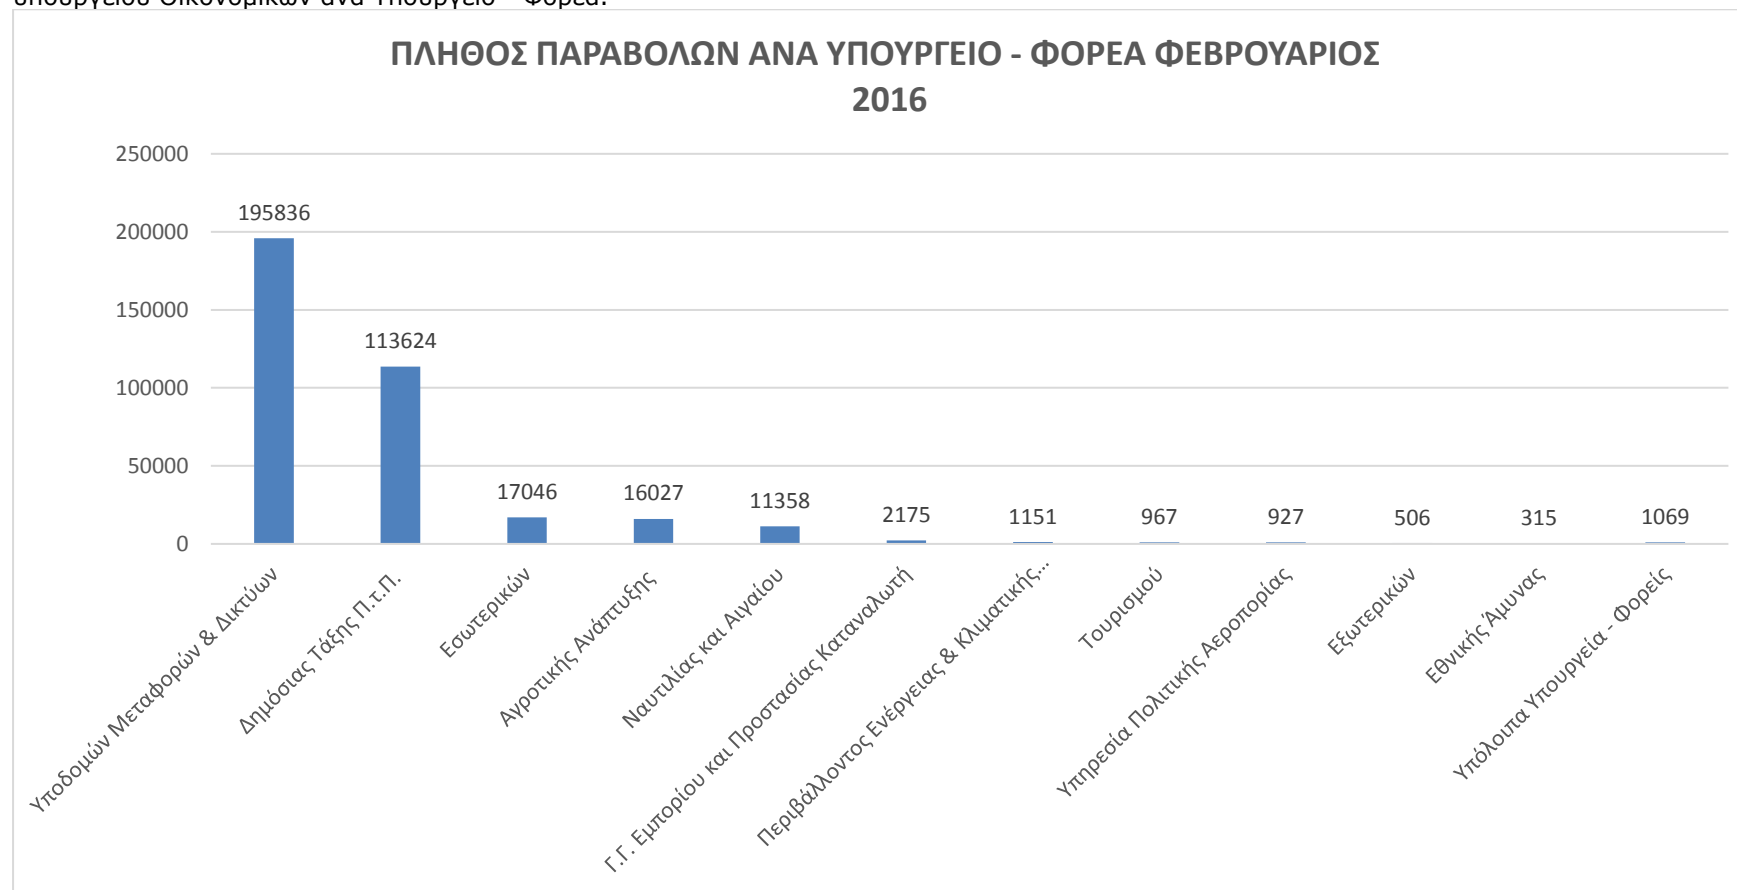

## ΣΤΑΤΙΣΤΙΚΑ e-ΠΑΡΑΒΟΛΟΥ ΦΕΒΡΟΥΑΡΙΟΥ 2016

Στα παρακάτω γραφήματα παρουσιάζονται το **πλήθος των παραβόλων ανά τρόπο πληρωμής** και το **συνολικό ποσό των παραβόλων ανά τρόπο πληρωμής** για το μήνα Φεβρουάριο 2016.

Στο παρακάτω γράφημα παρουσιάζεται το **πλήθος των παραβόλων** που εκδόθηκε το μήνα Φεβρουάριο 2016 μέσα από την εφαρμογή e- παράβολο του υπουργείου Οικονομικών ανά Υπουργείο - Φορέα.

Στο παρακάτω γράφημα παρουσιάζεται το **συνολικό ποσό των παραβόλων** που εκδόθηκε το μήνα Φεβρουάριο 2016 μέσα από την εφαρμογή e- παράβολο του υπουργείου Οικονομικών ανά Υπουργείο - Φορέα.