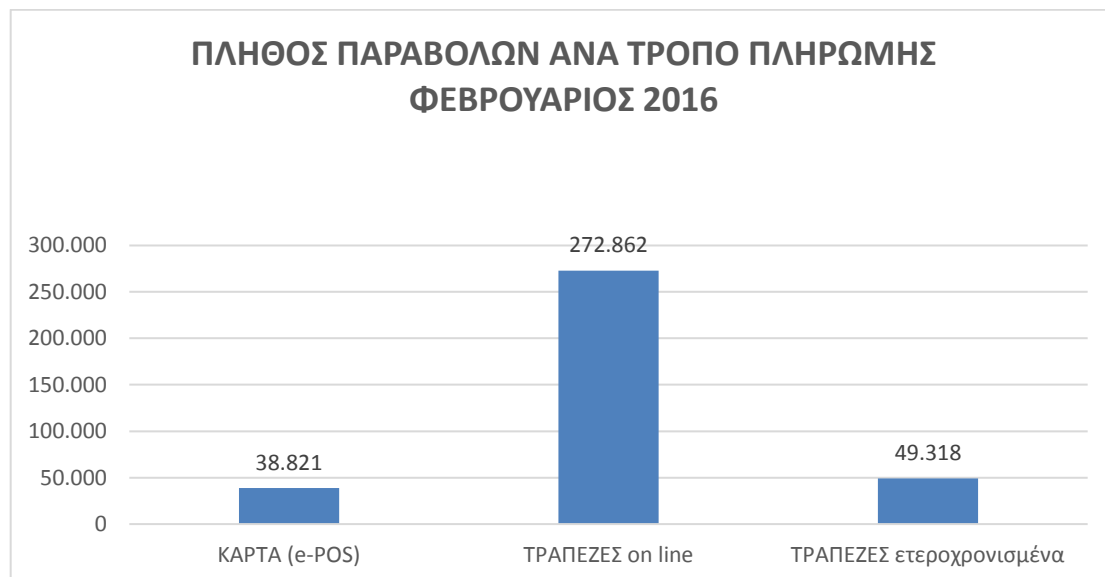

## ΣΤΑΤΙΣΤΙΚΑ e-ΠΑΡΑΒΟΛΟΥ ΦΕΒΡΟΥΑΡΙΟΥ 2016

Στα παρακάτω γραφήματα παρουσιάζονται το **πλήθος των παραβόλων ανά τρόπο πληρωμής** και το **συνολικό ποσό των παραβόλων ανά τρόπο πληρωμής** για το μήνα Φεβρουάριο 2016.

Στο παρακάτω γράφημα παρουσιάζεται το **πλήθος των παραβόλων** που εκδόθηκε το μήνα Φεβρουάριο 2016 μέσα από την εφαρμογή e- παράβολο του υπουργείου Οικονομικών ανά Υπουργείο - Φορέα.

Στο παρακάτω γράφημα παρουσιάζεται το **συνολικό ποσό των παραβόλων** που εκδόθηκε το μήνα Φεβρουάριο 2016 μέσα από την εφαρμογή e- παράβολο του υπουργείου Οικονομικών ανά Υπουργείο - Φορέα.