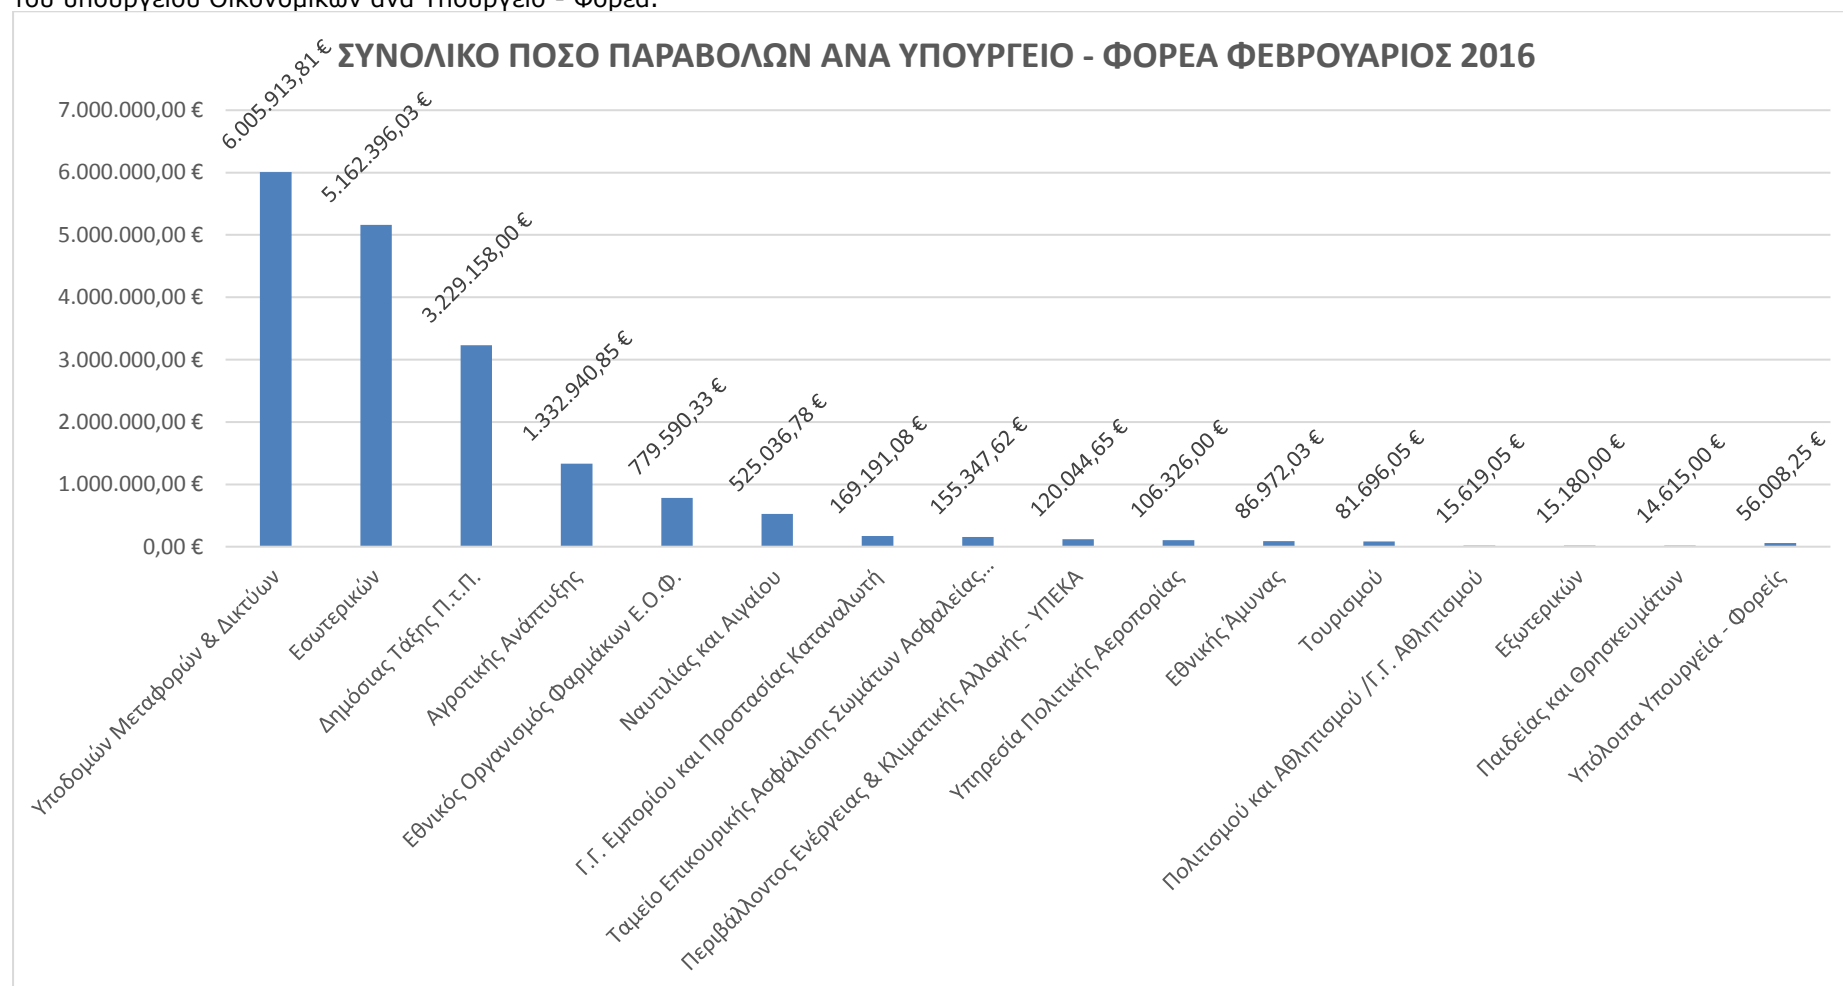

## ΣΤΑΤΙΣΤΙΚΑ e-ΠΑΡΑΒΟΛΟΥ ΦΕΒΡΟΥΑΡΙΟΥ 2016

Στα παρακάτω γραφήματα παρουσιάζονται το **πλήθος των παραβόλων ανά τρόπο πληρωμής** και το **συνολικό ποσό των παραβόλων ανά τρόπο πληρωμής** για το μήνα Φεβρουάριο 2016.

Στο παρακάτω γράφημα παρουσιάζεται το **πλήθος των παραβόλων** που εκδόθηκε το μήνα Φεβρουάριο 2016 μέσα από την εφαρμογή e- παράβολο του υπουργείου Οικονομικών ανά Υπουργείο - Φορέα.

Στο παρακάτω γράφημα παρουσιάζεται το **συνολικό ποσό των παραβόλων** που εκδόθηκε το μήνα Φεβρουάριο 2016 μέσα από την εφαρμογή e- παράβολο του υπουργείου Οικονομικών ανά Υπουργείο - Φορέα.