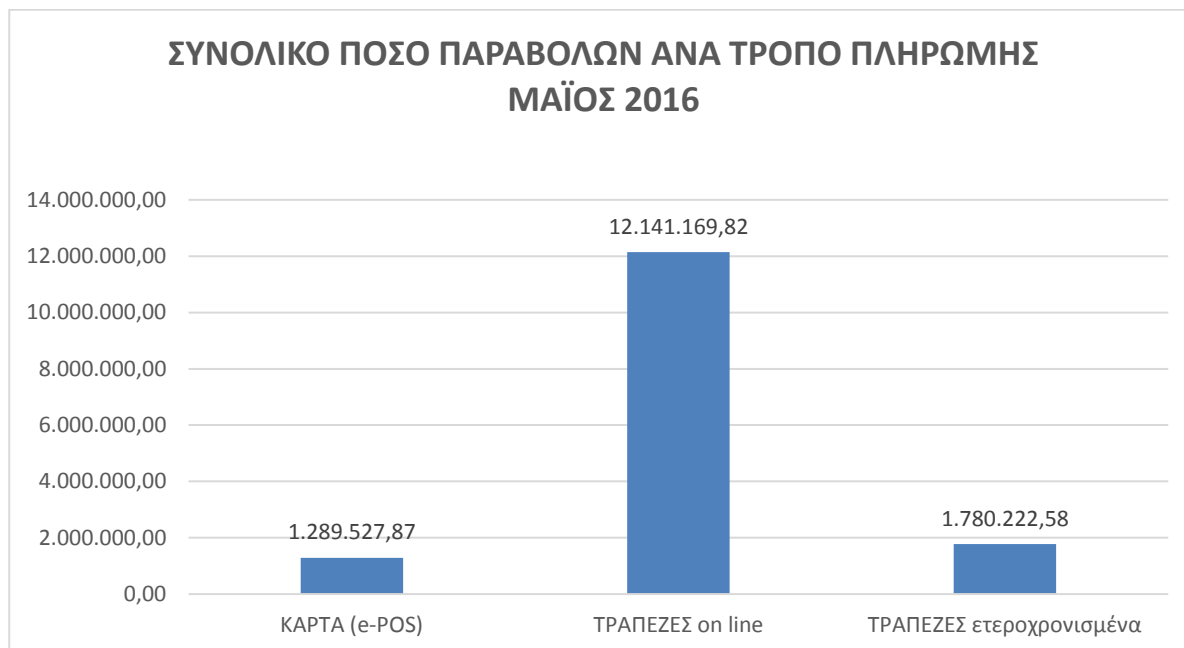

**ΣΤΑΤΙΣΤΙΚΑ e-ΠΑΡΑΒΟΛΟΥ ΜΑΪΟΥ 2016**

Στα παρακάτω γραφήματα παρουσιάζονται το **πλήθος των παραβόλων ανά τρόπο πληρωμής** και το **συνολικό ποσό των παραβόλων ανά τρόπο πληρωμής** για το μήνα Μάιο 2016.

Στο παρακάτω γράφημα παρουσιάζεται το **πλήθος των παραβόλων** που εκδόθηκε το μήνα Μάιο 2016 μέσα από την εφαρμογή e- παράβολο του υπουργείου Οικονομικών ανά Υπουργείο - Φορέα.

Στο παρακάτω γράφημα παρουσιάζεται το **συνολικό ποσό των παραβόλων** που εκδόθηκε το μήνα Μάιο 2016 μέσα από την εφαρμογή e- παράβολο του υπουργείου Οικονομικών ανά Υπουργείο - Φορέα.