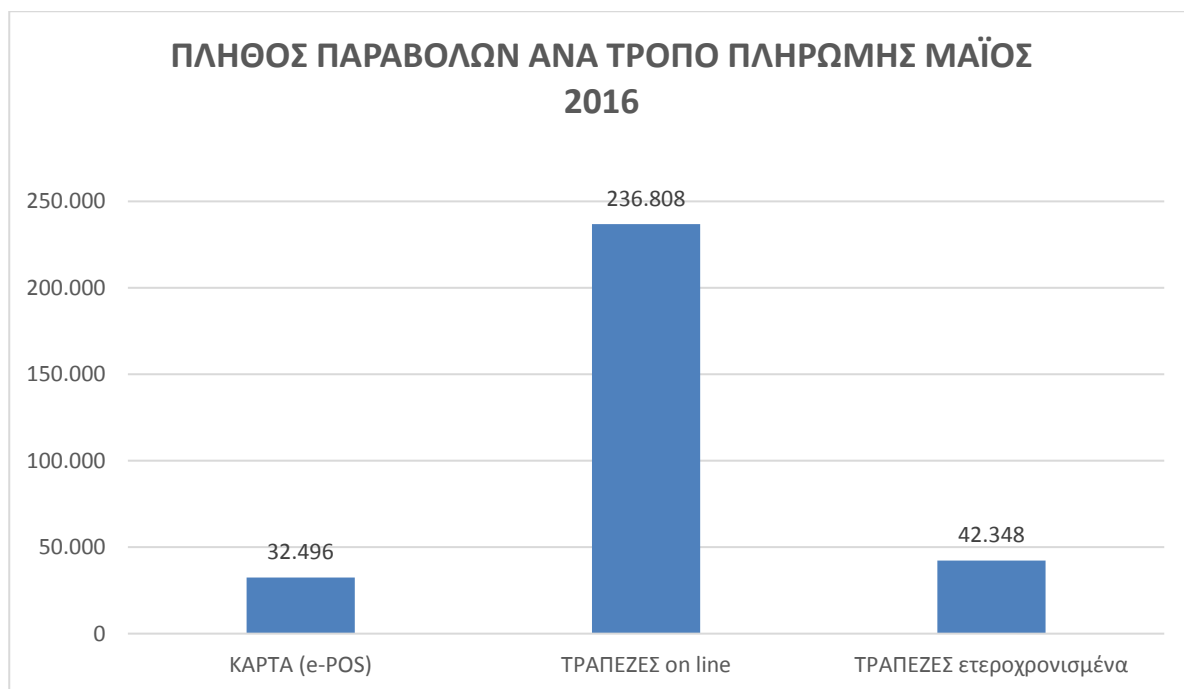

**ΣΤΑΤΙΣΤΙΚΑ e-ΠΑΡΑΒΟΛΟΥ ΜΑΪΟΥ 2016**

Στα παρακάτω γραφήματα παρουσιάζονται το **πλήθος των παραβόλων ανά τρόπο πληρωμής** και το **συνολικό ποσό των παραβόλων ανά τρόπο πληρωμής** για το μήνα Μάιο 2016.

Στο παρακάτω γράφημα παρουσιάζεται το **πλήθος των παραβόλων** που εκδόθηκε το μήνα Μάιο 2016 μέσα από την εφαρμογή e- παράβολο του υπουργείου Οικονομικών ανά Υπουργείο - Φορέα.

Στο παρακάτω γράφημα παρουσιάζεται το **συνολικό ποσό των παραβόλων** που εκδόθηκε το μήνα Μάιο 2016 μέσα από την εφαρμογή e- παράβολο του υπουργείου Οικονομικών ανά Υπουργείο - Φορέα.