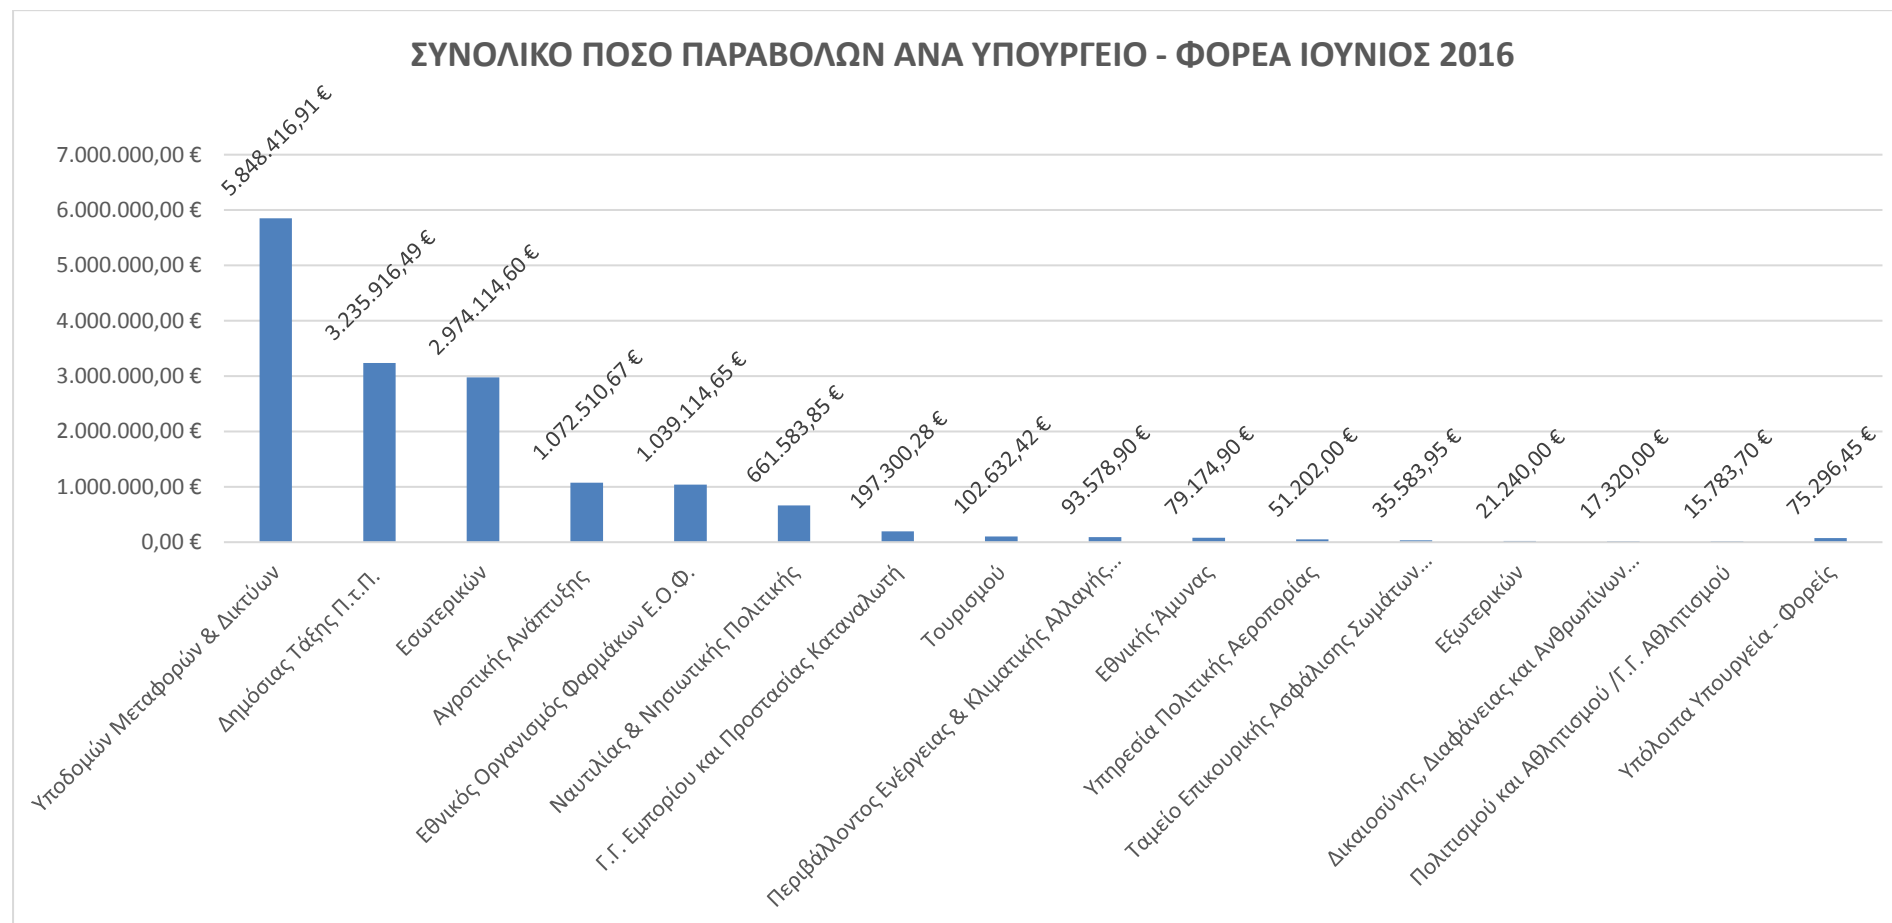

ΣΤΑΤΙΣΤΙΚΑ e-ΠΑΡΑΒΟΛΟΥ ΙΟΥΝΙΟΥ 2016

Στα παρακάτω γραφήματα παρουσιάζονται το **πλήθος των παραβόλων ανά τρόπο πληρωμής** και το **συνολικό ποσό των παραβόλων ανά τρόπο πληρωμής** για το μήνα Ιούνιο 2016.

Στο παρακάτω γράφημα παρουσιάζεται το **πλήθος των παραβόλων** που εκδόθηκε το μήνα Ιούνιο 2016 μέσα από την εφαρμογή e- παράβολο του υπουργείου Οικονομικών ανά Υπουργείο - Φορέα.

Στο παρακάτω γράφημα παρουσιάζεται το **συνολικό ποσό των παραβόλων** που εκδόθηκε το μήνα Ιούνιο 2016 μέσα από την εφαρμογή e- παράβολο του υπουργείου Οικονομικών ανά Υπουργείο - Φορέα.