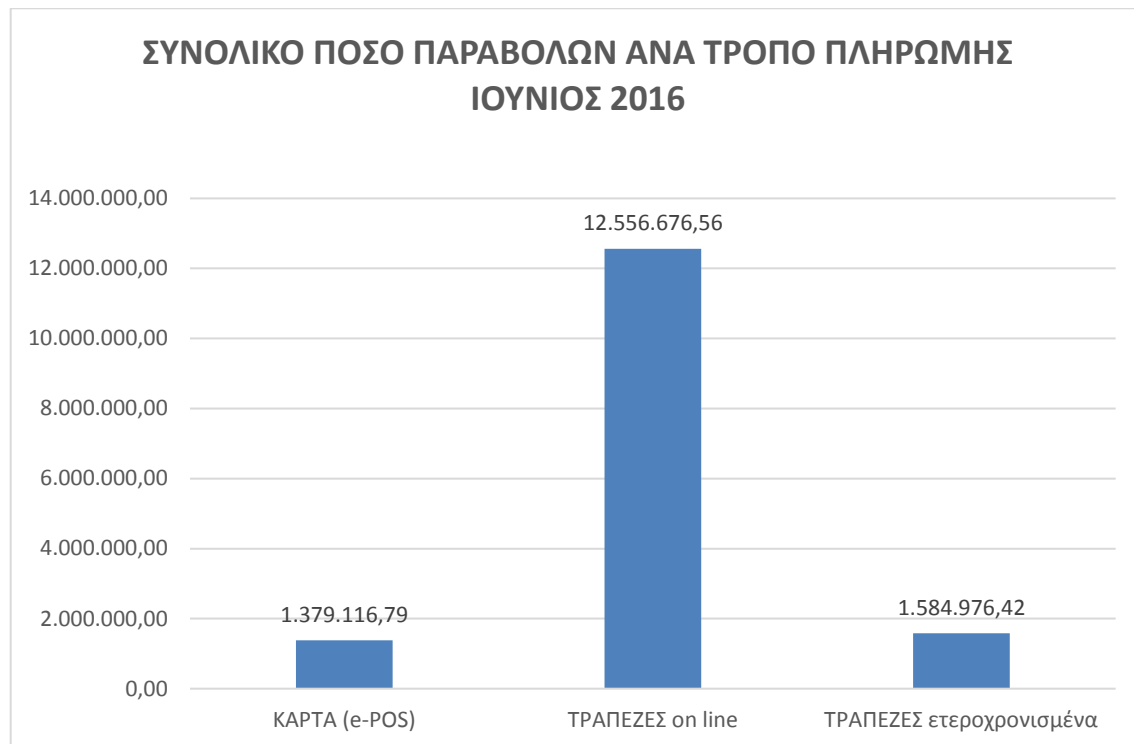

ΣΤΑΤΙΣΤΙΚΑ e-ΠΑΡΑΒΟΛΟΥ ΙΟΥΝΙΟΥ 2016

Στα παρακάτω γραφήματα παρουσιάζονται το **πλήθος των παραβόλων ανά τρόπο πληρωμής** και το **συνολικό ποσό των παραβόλων ανά τρόπο πληρωμής** για το μήνα Ιούνιο 2016.

Στο παρακάτω γράφημα παρουσιάζεται το **πλήθος των παραβόλων** που εκδόθηκε το μήνα Ιούνιο 2016 μέσα από την εφαρμογή e- παράβολο του υπουργείου Οικονομικών ανά Υπουργείο - Φορέα.

Στο παρακάτω γράφημα παρουσιάζεται το **συνολικό ποσό των παραβόλων** που εκδόθηκε το μήνα Ιούνιο 2016 μέσα από την εφαρμογή e- παράβολο του υπουργείου Οικονομικών ανά Υπουργείο - Φορέα.