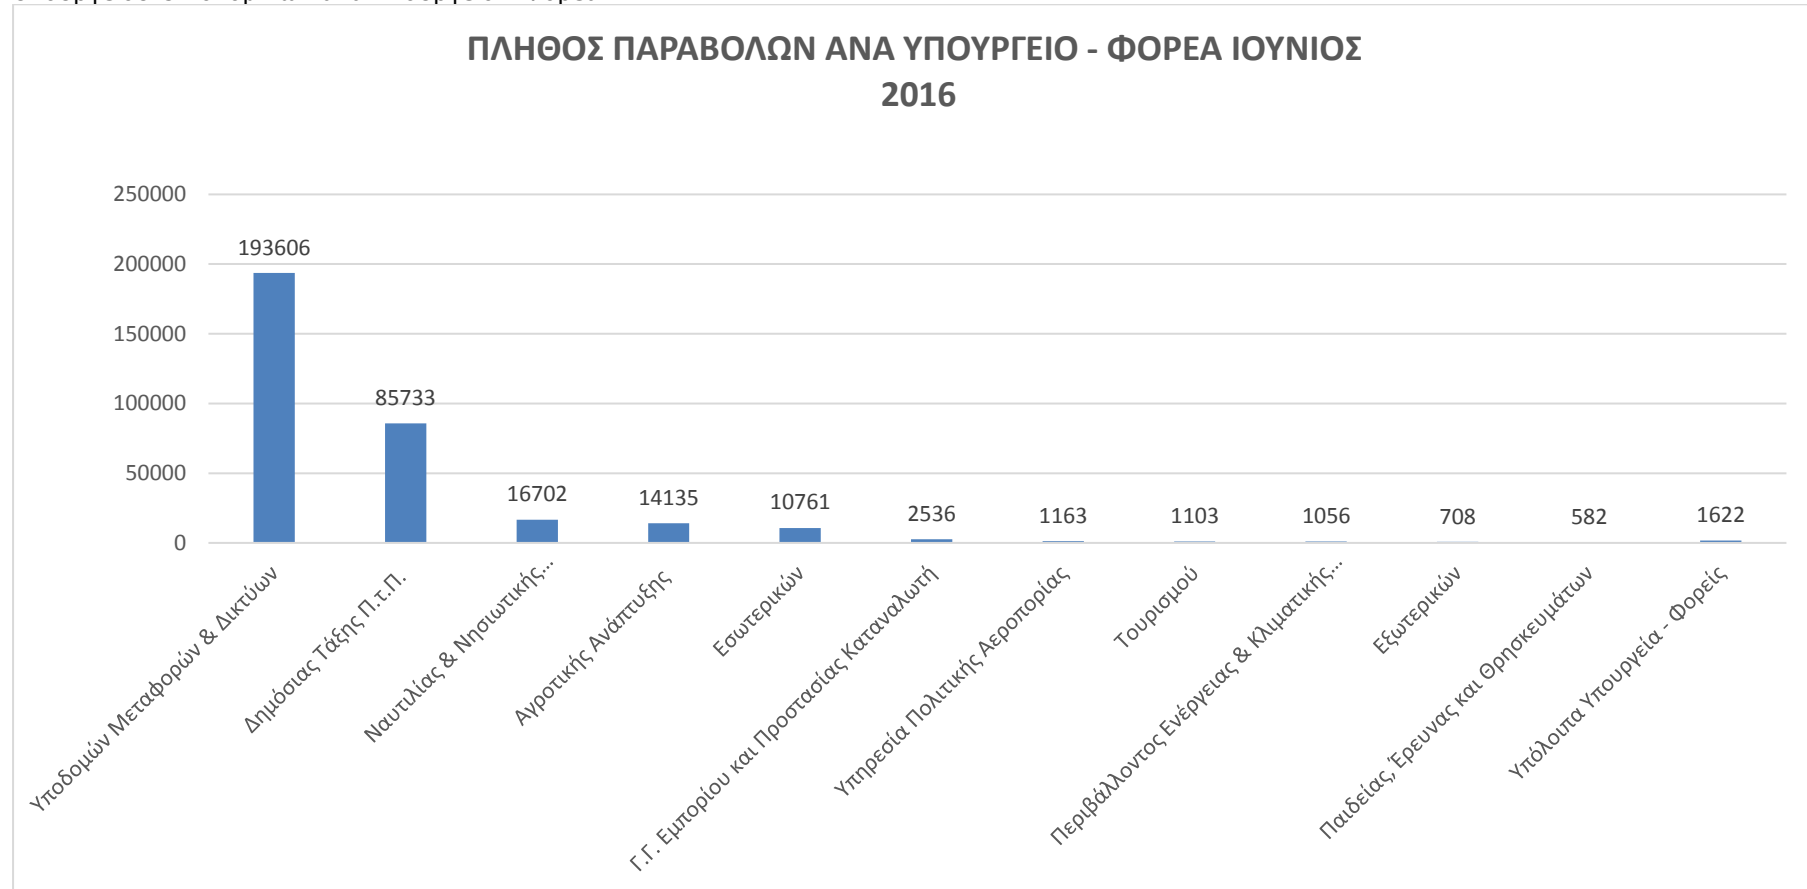

ΣΤΑΤΙΣΤΙΚΑ e-ΠΑΡΑΒΟΛΟΥ ΙΟΥΝΙΟΥ 2016

Στα παρακάτω γραφήματα παρουσιάζονται το **πλήθος των παραβόλων ανά τρόπο πληρωμής** και το **συνολικό ποσό των παραβόλων ανά τρόπο πληρωμής** για το μήνα Ιούνιο 2016.

Στο παρακάτω γράφημα παρουσιάζεται το **πλήθος των παραβόλων** που εκδόθηκε το μήνα Ιούνιο 2016 μέσα από την εφαρμογή e- παράβολο του υπουργείου Οικονομικών ανά Υπουργείο - Φορέα.

Στο παρακάτω γράφημα παρουσιάζεται το **συνολικό ποσό των παραβόλων** που εκδόθηκε το μήνα Ιούνιο 2016 μέσα από την εφαρμογή e- παράβολο του υπουργείου Οικονομικών ανά Υπουργείο - Φορέα.