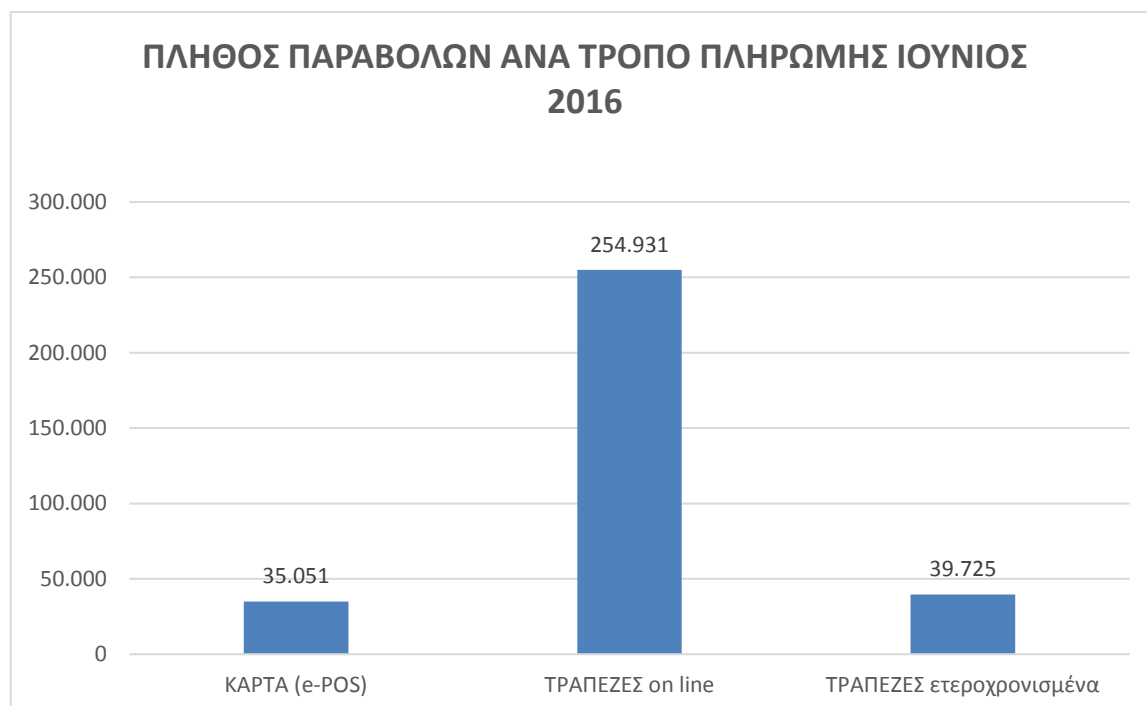

ΣΤΑΤΙΣΤΙΚΑ e-ΠΑΡΑΒΟΛΟΥ ΙΟΥΝΙΟΥ 2016

Στα παρακάτω γραφήματα παρουσιάζονται το **πλήθος των παραβόλων ανά τρόπο πληρωμής** και το **συνολικό ποσό των παραβόλων ανά τρόπο πληρωμής** για το μήνα Ιούνιο 2016.

Στο παρακάτω γράφημα παρουσιάζεται το **πλήθος των παραβόλων** που εκδόθηκε το μήνα Ιούνιο 2016 μέσα από την εφαρμογή e- παράβολο του υπουργείου Οικονομικών ανά Υπουργείο - Φορέα.

Στο παρακάτω γράφημα παρουσιάζεται το **συνολικό ποσό των παραβόλων** που εκδόθηκε το μήνα Ιούνιο 2016 μέσα από την εφαρμογή e- παράβολο του υπουργείου Οικονομικών ανά Υπουργείο - Φορέα.