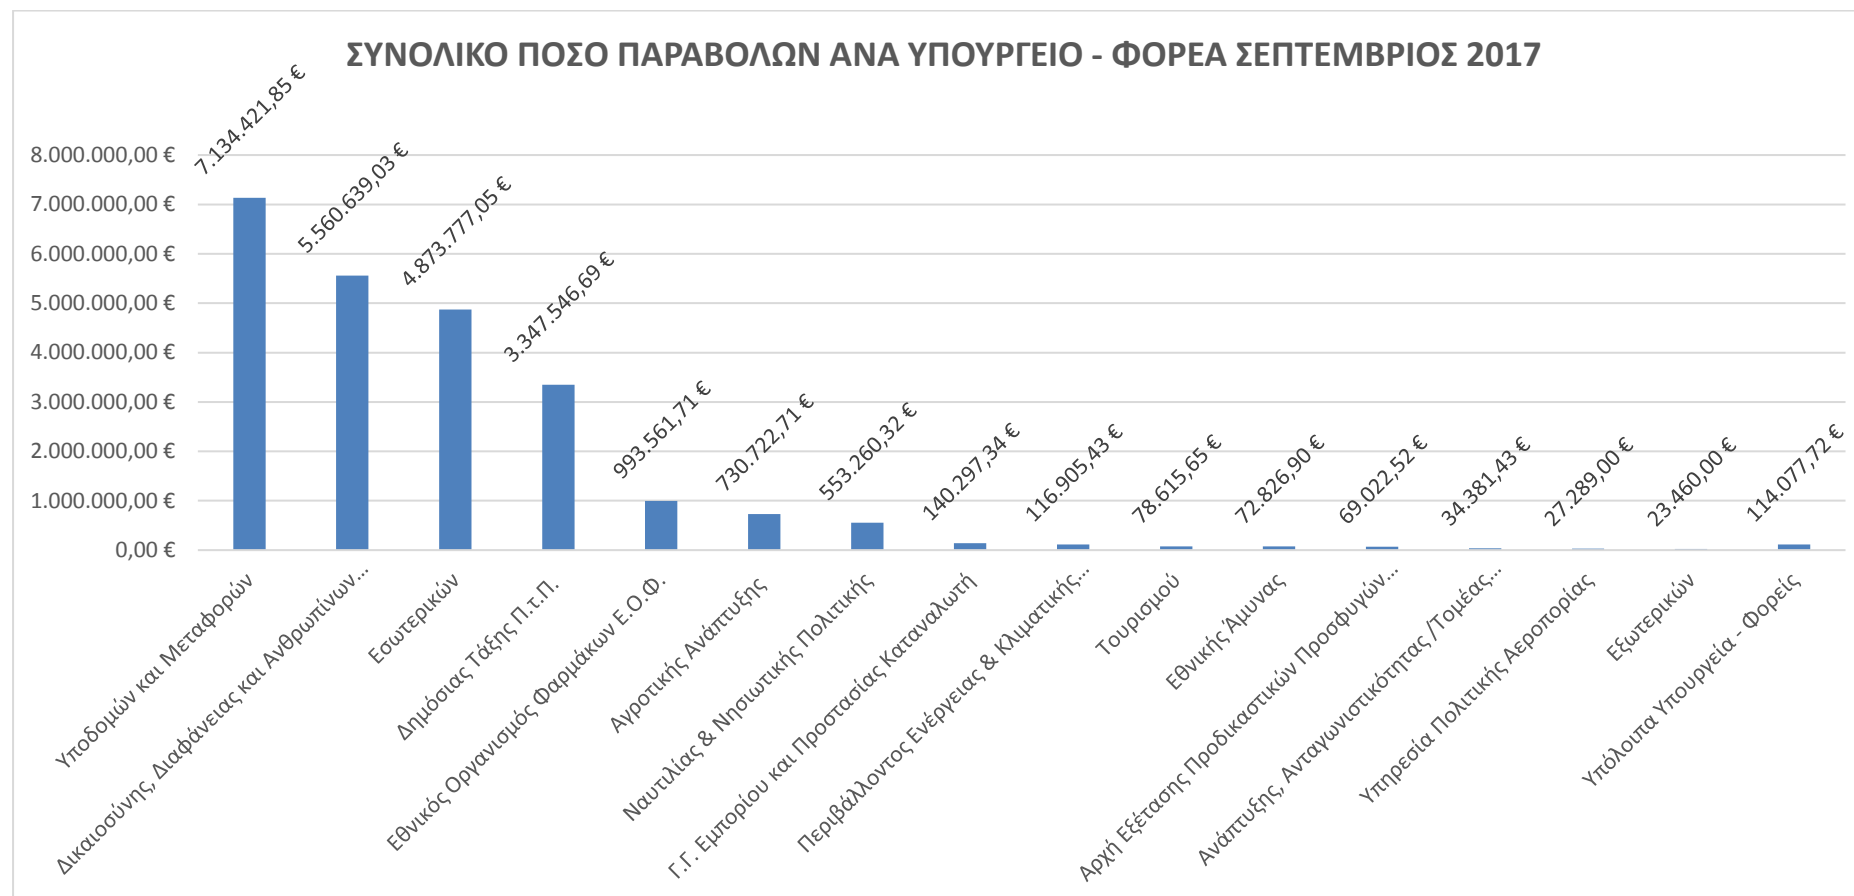

## ΣΤΑΤΙΣΤΙΚΑ e-ΠΑΡΑΒΟΛΟΥ ΣΕΠΤΕΜΒΡΙΟΥ 2017

Στα παρακάτω γραφήματα παρουσιάζονται το **πλήθος των παραβόλων ανά τρόπο πληρωμής** και το **συνολικό ποσό των παραβόλων ανά τρόπο πληρωμής** για το μήνα Σεπτέμβριο 2017.

Στο παρακάτω γράφημα παρουσιάζεται το **πλήθος των παραβόλων** που εκδόθηκε το μήνα Σεπτέμβριο 2017 μέσα από την εφαρμογή e- παράβολο του υπουργείου Οικονομικών ανά Υπουργείο - Φορέα.

Στο παρακάτω γράφημα παρουσιάζεται το **συνολικό ποσό των παραβόλων** που εκδόθηκε το μήνα Σεπτέμβριο 2017 μέσα από την εφαρμογή e- παράβολο του υπουργείου Οικονομικών ανά Υπουργείο - Φορέα.

Στο παρακάτω γράφημα παρουσιάζονται για τον Σεπτέμβριο 2017 τα **e-παράβολα** που χρησιμοποιούνται συχνότερα. Τα παρακάτω 30 παράβολα αποτελούν περίπου το **84%** του συνολικού πλήθους των παραβόλων που εκδόθηκαν τον Σεπτέμβριο 2017.