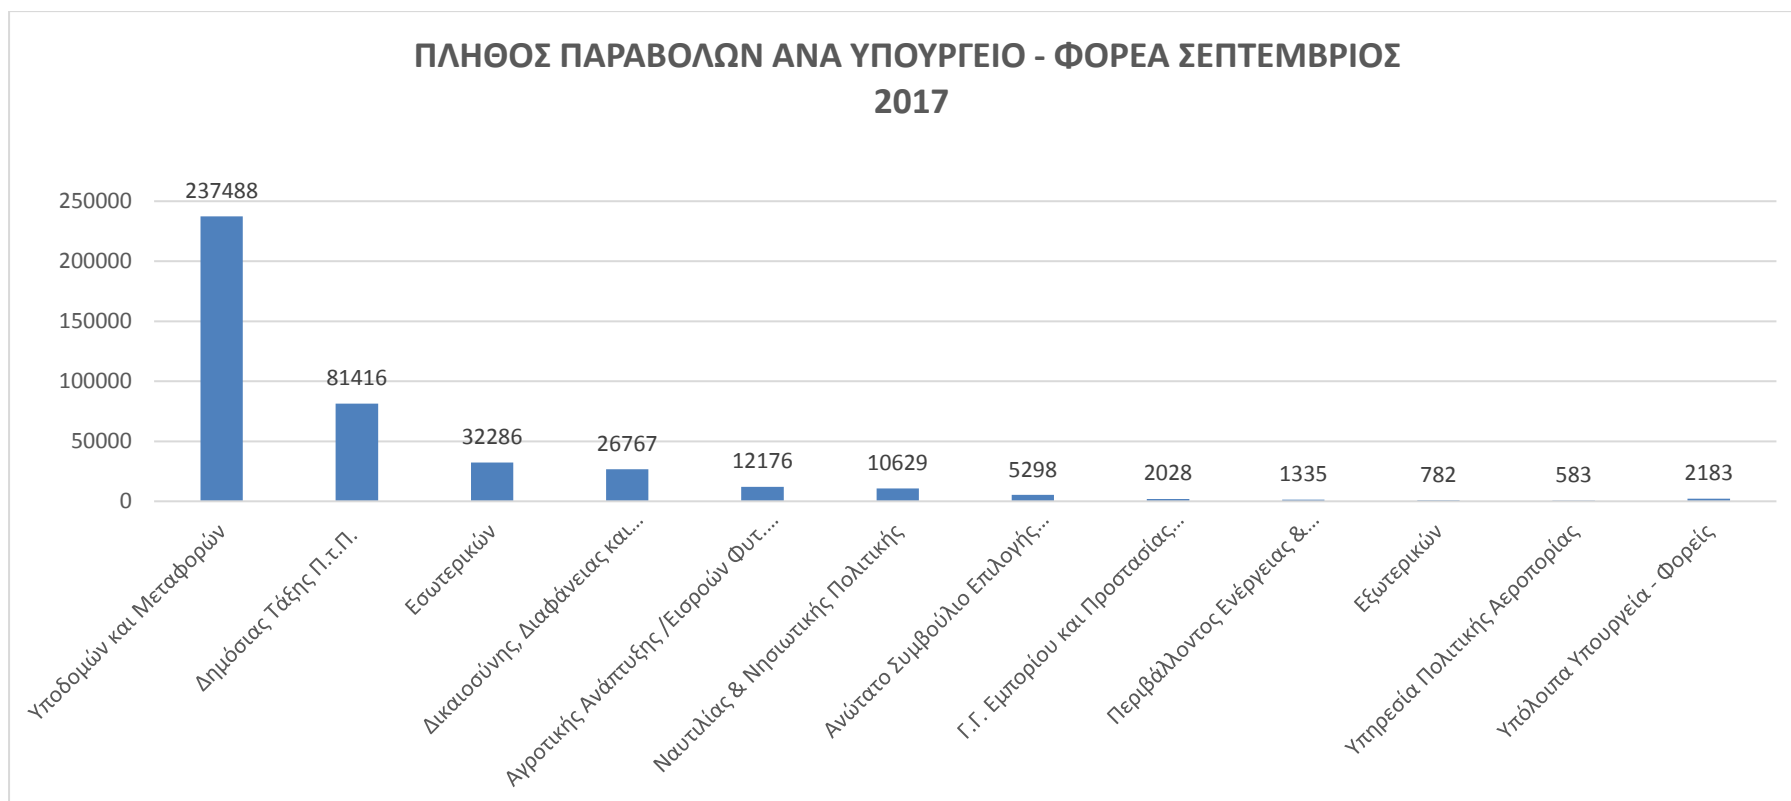

## ΣΤΑΤΙΣΤΙΚΑ e-ΠΑΡΑΒΟΛΟΥ ΣΕΠΤΕΜΒΡΙΟΥ 2017

Στα παρακάτω γραφήματα παρουσιάζονται το **πλήθος των παραβόλων ανά τρόπο πληρωμής** και το **συνολικό ποσό των παραβόλων ανά τρόπο πληρωμής** για το μήνα Σεπτέμβριο 2017.

Στο παρακάτω γράφημα παρουσιάζεται το **πλήθος των παραβόλων** που εκδόθηκε το μήνα Σεπτέμβριο 2017 μέσα από την εφαρμογή e- παράβολο του υπουργείου Οικονομικών ανά Υπουργείο - Φορέα.

Στο παρακάτω γράφημα παρουσιάζεται το **συνολικό ποσό των παραβόλων** που εκδόθηκε το μήνα Σεπτέμβριο 2017 μέσα από την εφαρμογή e- παράβολο του υπουργείου Οικονομικών ανά Υπουργείο - Φορέα.