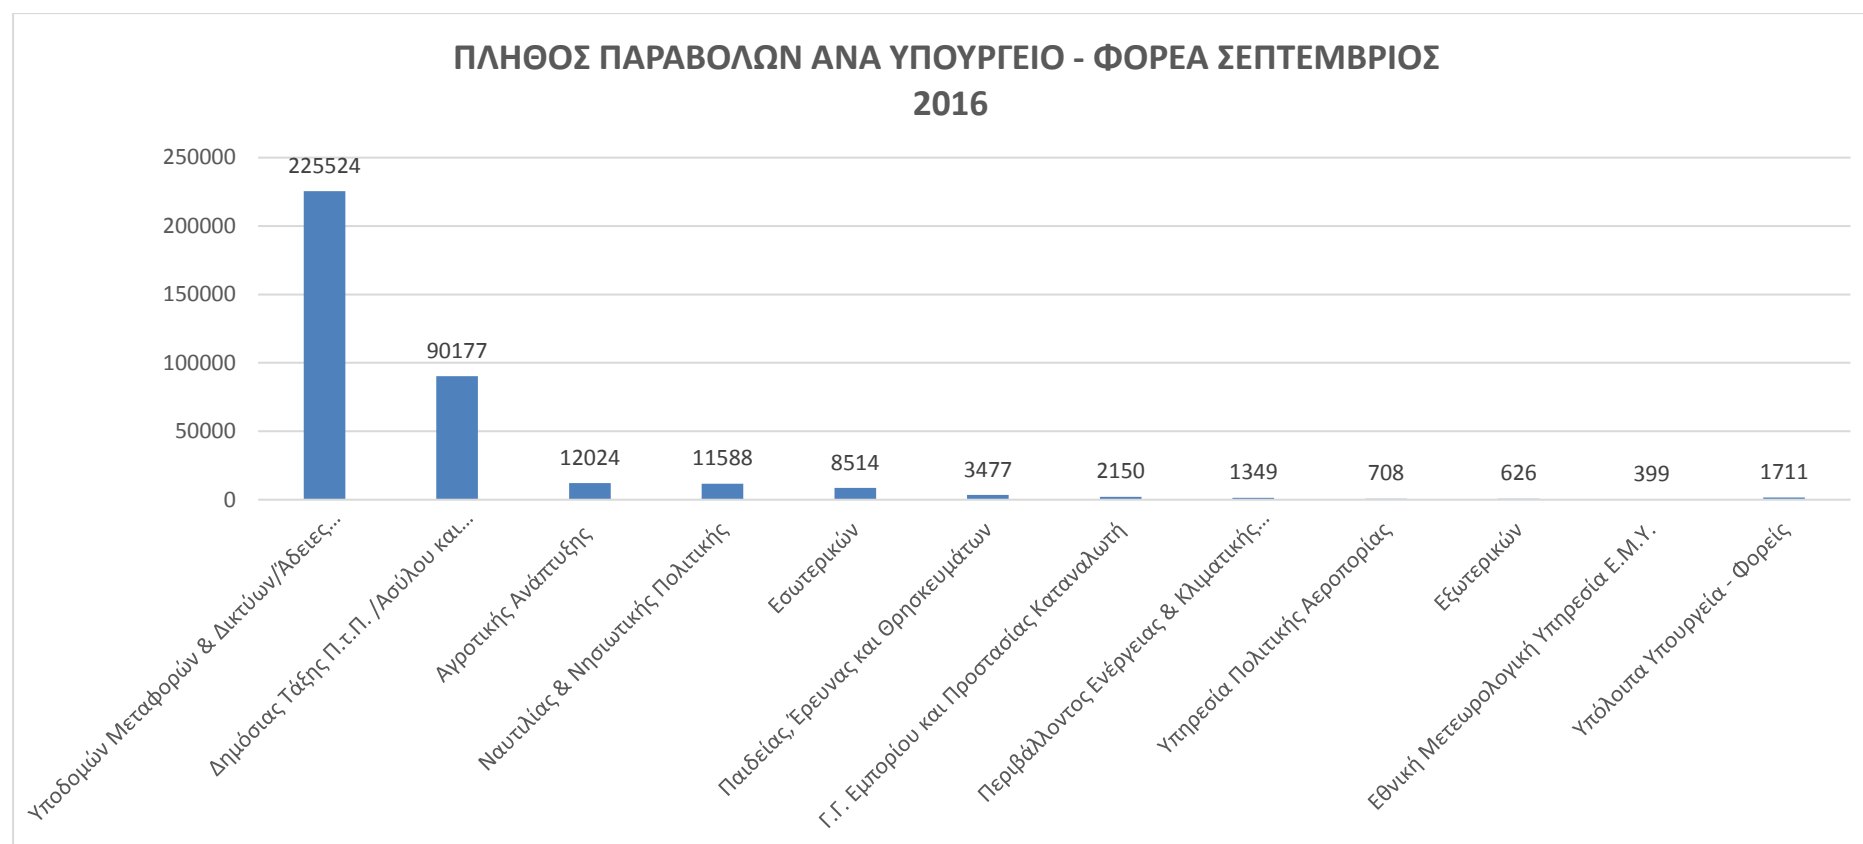

ΣΤΑΤΙΣΤΙΚΑ e-ΠΑΡΑΒΟΛΟΥ ΣΕΠΤΕΜΒΡΙΟΥ 2016

Στα παρακάτω γραφήματα παρουσιάζονται το **πλήθος των παραβόλων ανά τρόπο πληρωμής** και το **συνολικό ποσό των παραβόλων ανά τρόπο πληρωμής** για το μήνα Σεπτέμβριο 2016.

Στο παρακάτω γράφημα παρουσιάζεται το **πλήθος των παραβόλων** που εκδόθηκε το μήνα Σεπτέμβριο 2016 μέσα από την εφαρμογή e- παράβολο του υπουργείου Οικονομικών ανά Υπουργείο - Φορέα.

Στο παρακάτω γράφημα παρουσιάζεται το **συνολικό ποσό των παραβόλων** που εκδόθηκε το μήνα Σεπτέμβριο 2016 μέσα από την εφαρμογή e- παράβολο του υπουργείου Οικονομικών ανά Υπουργείο - Φορέα.