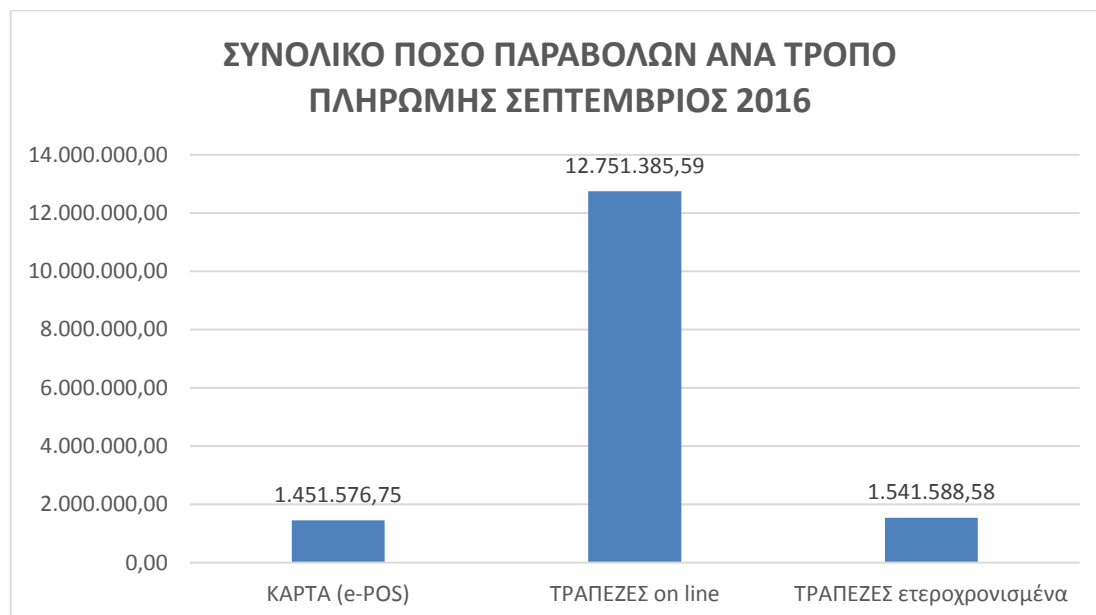

ΣΤΑΤΙΣΤΙΚΑ e-ΠΑΡΑΒΟΛΟΥ ΣΕΠΤΕΜΒΡΙΟΥ 2016

Στα παρακάτω γραφήματα παρουσιάζονται το **πλήθος των παραβόλων ανά τρόπο πληρωμής** και το **συνολικό ποσό των παραβόλων ανά τρόπο πληρωμής** για το μήνα Σεπτέμβριο 2016.

Στο παρακάτω γράφημα παρουσιάζεται το **πλήθος των παραβόλων** που εκδόθηκε το μήνα Σεπτέμβριο 2016 μέσα από την εφαρμογή e- παράβολο του υπουργείου Οικονομικών ανά Υπουργείο - Φορέα.

Στο παρακάτω γράφημα παρουσιάζεται το **συνολικό ποσό των παραβόλων** που εκδόθηκε το μήνα Σεπτέμβριο 2016 μέσα από την εφαρμογή e- παράβολο του υπουργείου Οικονομικών ανά Υπουργείο - Φορέα.