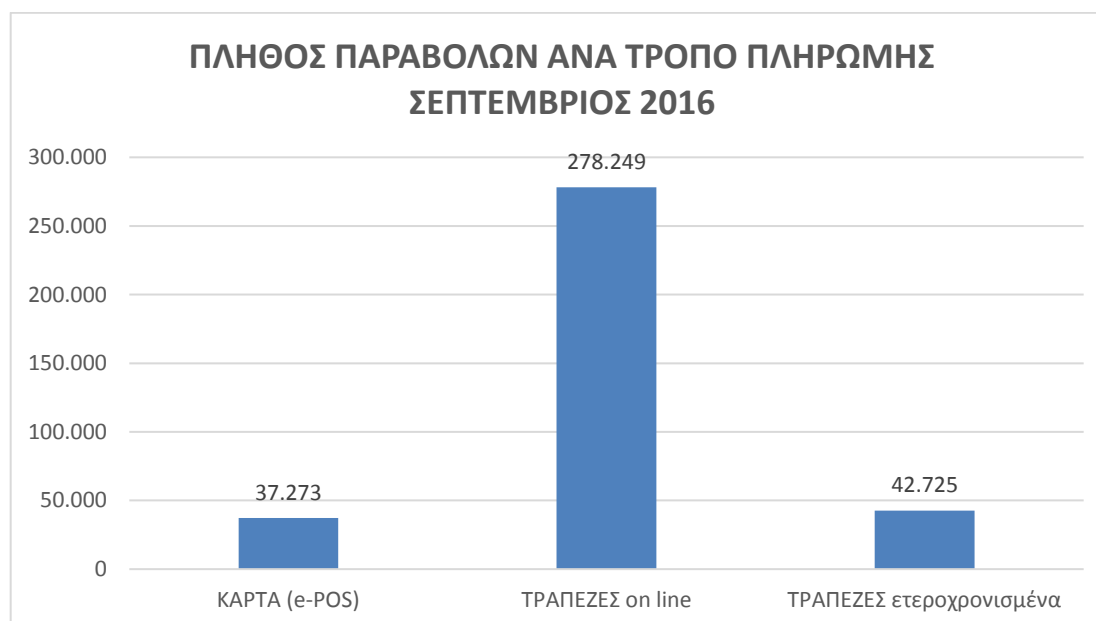

ΣΤΑΤΙΣΤΙΚΑ e-ΠΑΡΑΒΟΛΟΥ ΣΕΠΤΕΜΒΡΙΟΥ 2016

Στα παρακάτω γραφήματα παρουσιάζονται το **πλήθος των παραβόλων ανά τρόπο πληρωμής** και το **συνολικό ποσό των παραβόλων ανά τρόπο πληρωμής** για το μήνα Σεπτέμβριο 2016.

Στο παρακάτω γράφημα παρουσιάζεται το **πλήθος των παραβόλων** που εκδόθηκε το μήνα Σεπτέμβριο 2016 μέσα από την εφαρμογή e- παράβολο του υπουργείου Οικονομικών ανά Υπουργείο - Φορέα.

Στο παρακάτω γράφημα παρουσιάζεται το **συνολικό ποσό των παραβόλων** που εκδόθηκε το μήνα Σεπτέμβριο 2016 μέσα από την εφαρμογή e- παράβολο του υπουργείου Οικονομικών ανά Υπουργείο - Φορέα.