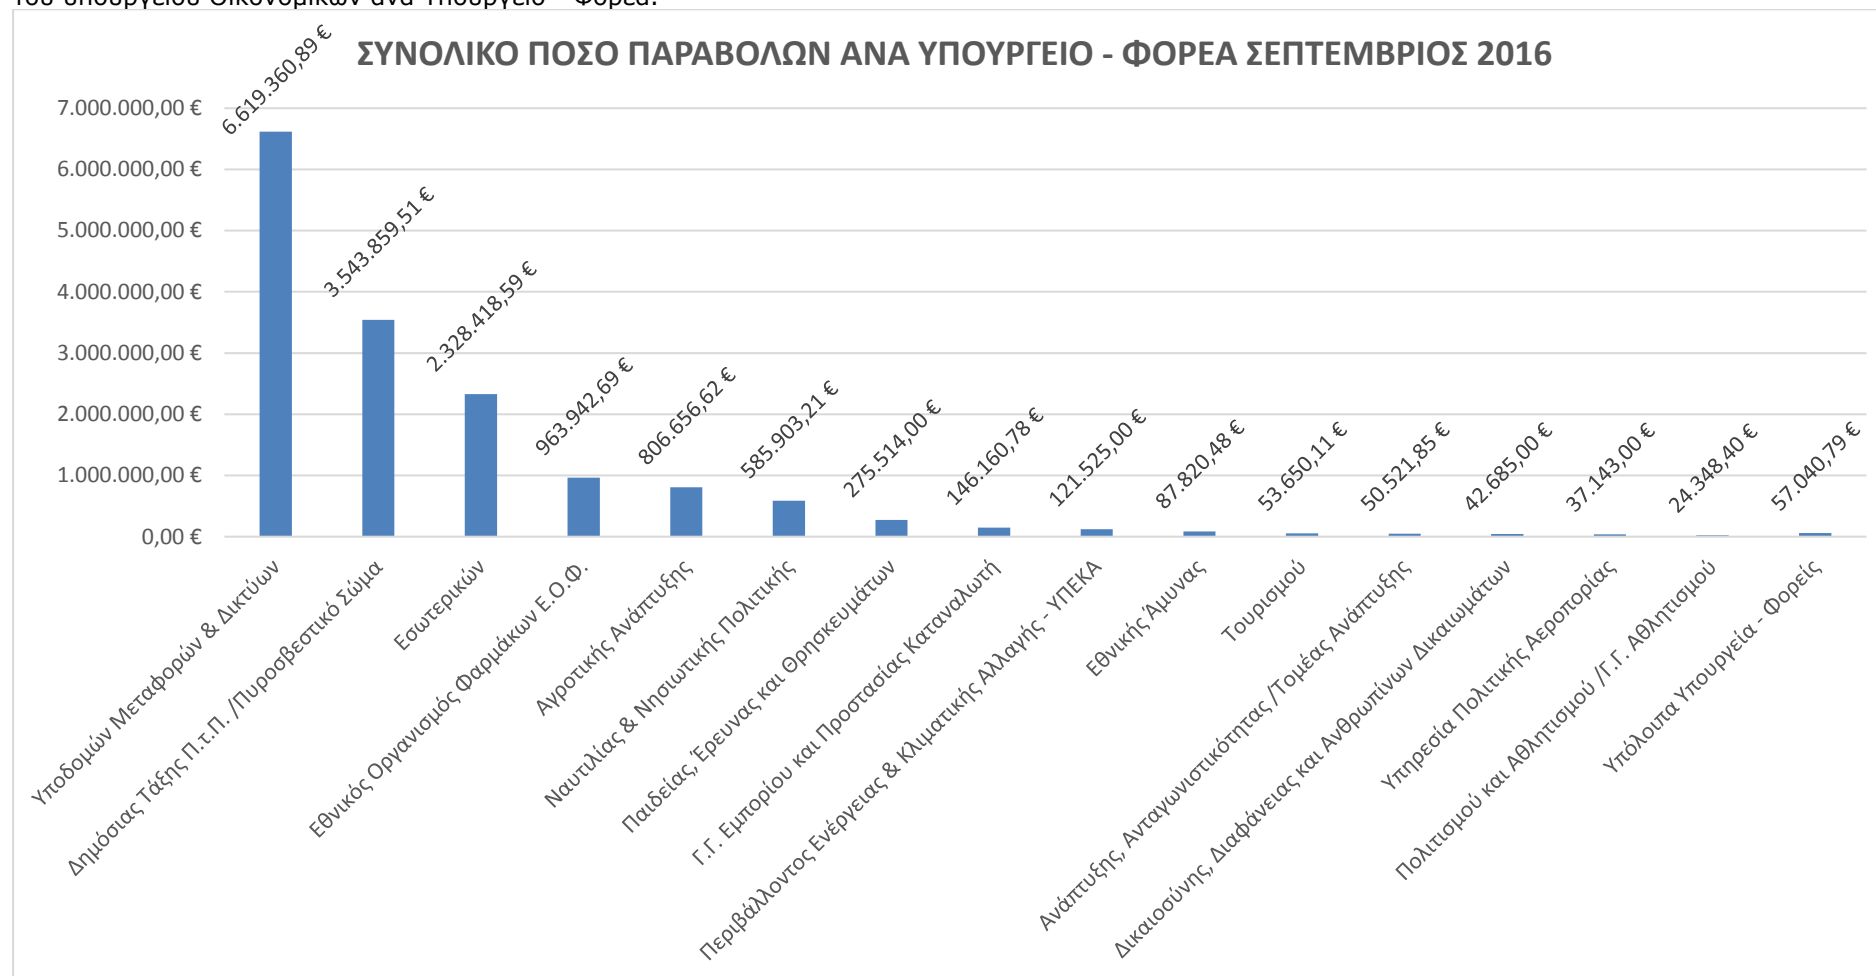

ΣΤΑΤΙΣΤΙΚΑ e-ΠΑΡΑΒΟΛΟΥ ΣΕΠΤΕΜΒΡΙΟΥ 2016

Στα παρακάτω γραφήματα παρουσιάζονται το **πλήθος των παραβόλων ανά τρόπο πληρωμής** και το **συνολικό ποσό των παραβόλων ανά τρόπο πληρωμής** για το μήνα Σεπτέμβριο 2016.

Στο παρακάτω γράφημα παρουσιάζεται το **πλήθος των παραβόλων** που εκδόθηκε το μήνα Σεπτέμβριο 2016 μέσα από την εφαρμογή e- παράβολο του υπουργείου Οικονομικών ανά Υπουργείο - Φορέα.

Στο παρακάτω γράφημα παρουσιάζεται το **συνολικό ποσό των παραβόλων** που εκδόθηκε το μήνα Σεπτέμβριο 2016 μέσα από την εφαρμογή e- παράβολο του υπουργείου Οικονομικών ανά Υπουργείο - Φορέα.

Στο παρακάτω γράφημα παρουσιάζονται για τον Σεπτέμβριο 2016 τα **e-παράβολα** που χρησιμοποιούνται συχνότερα. Τα παρακάτω 30 παράβολα αποτελούν περίπου το **86%** του συνολικού πλήθους των παραβόλων που εκδόθηκαν τον Σεπτέμβριο 2016.