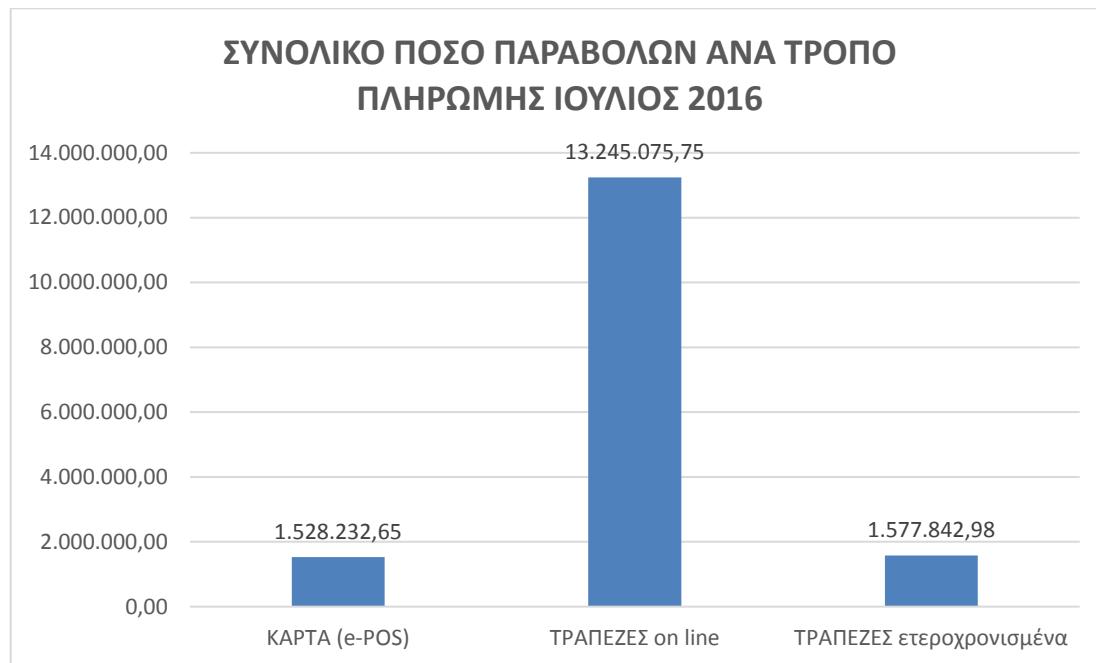

ΣΤΑΤΙΣΤΙΚΑ e-ΠΑΡΑΒΟΛΟΥ ΙΟΥΛΙΟΥ 2016

Στα παρακάτω γραφήματα παρουσιάζονται το **πλήθος των παραβόλων ανά τρόπο πληρωμής** και το **συνολικό ποσό των παραβόλων ανά τρόπο πληρωμής** για το μήνα Ιούλιο 2016.

Στο παρακάτω γράφημα παρουσιάζεται το **πλήθος των παραβόλων** που εκδόθηκε το μήνα Ιούλιο 2016 μέσα από την εφαρμογή e- παράβολο του υπουργείου Οικονομικών ανά Υπουργείο - Φορέα.

Στο παρακάτω γράφημα παρουσιάζεται το **συνολικό ποσό των παραβόλων** που εκδόθηκε το μήνα Ιούλιο 2016 μέσα από την εφαρμογή e- παράβολο του υπουργείου Οικονομικών ανά Υπουργείο - Φορέα.