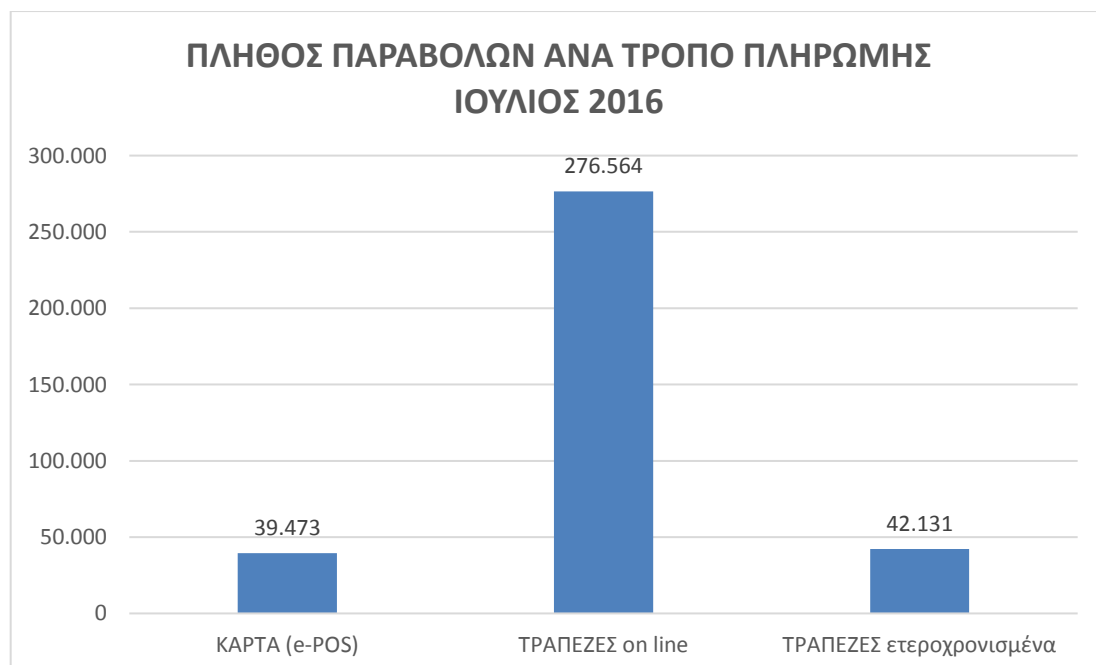

ΣΤΑΤΙΣΤΙΚΑ e-ΠΑΡΑΒΟΛΟΥ ΙΟΥΛΙΟΥ 2016

Στα παρακάτω γραφήματα παρουσιάζονται το **πλήθος των παραβόλων ανά τρόπο πληρωμής** και το **συνολικό ποσό των παραβόλων ανά τρόπο πληρωμής** για το μήνα Ιούλιο 2016.

Στο παρακάτω γράφημα παρουσιάζεται το **πλήθος των παραβόλων** που εκδόθηκε το μήνα Ιούλιο 2016 μέσα από την εφαρμογή e- παράβολο του υπουργείου Οικονομικών ανά Υπουργείο - Φορέα.

Στο παρακάτω γράφημα παρουσιάζεται το **συνολικό ποσό των παραβόλων** που εκδόθηκε το μήνα Ιούλιο 2016 μέσα από την εφαρμογή e- παράβολο του υπουργείου Οικονομικών ανά Υπουργείο - Φορέα.