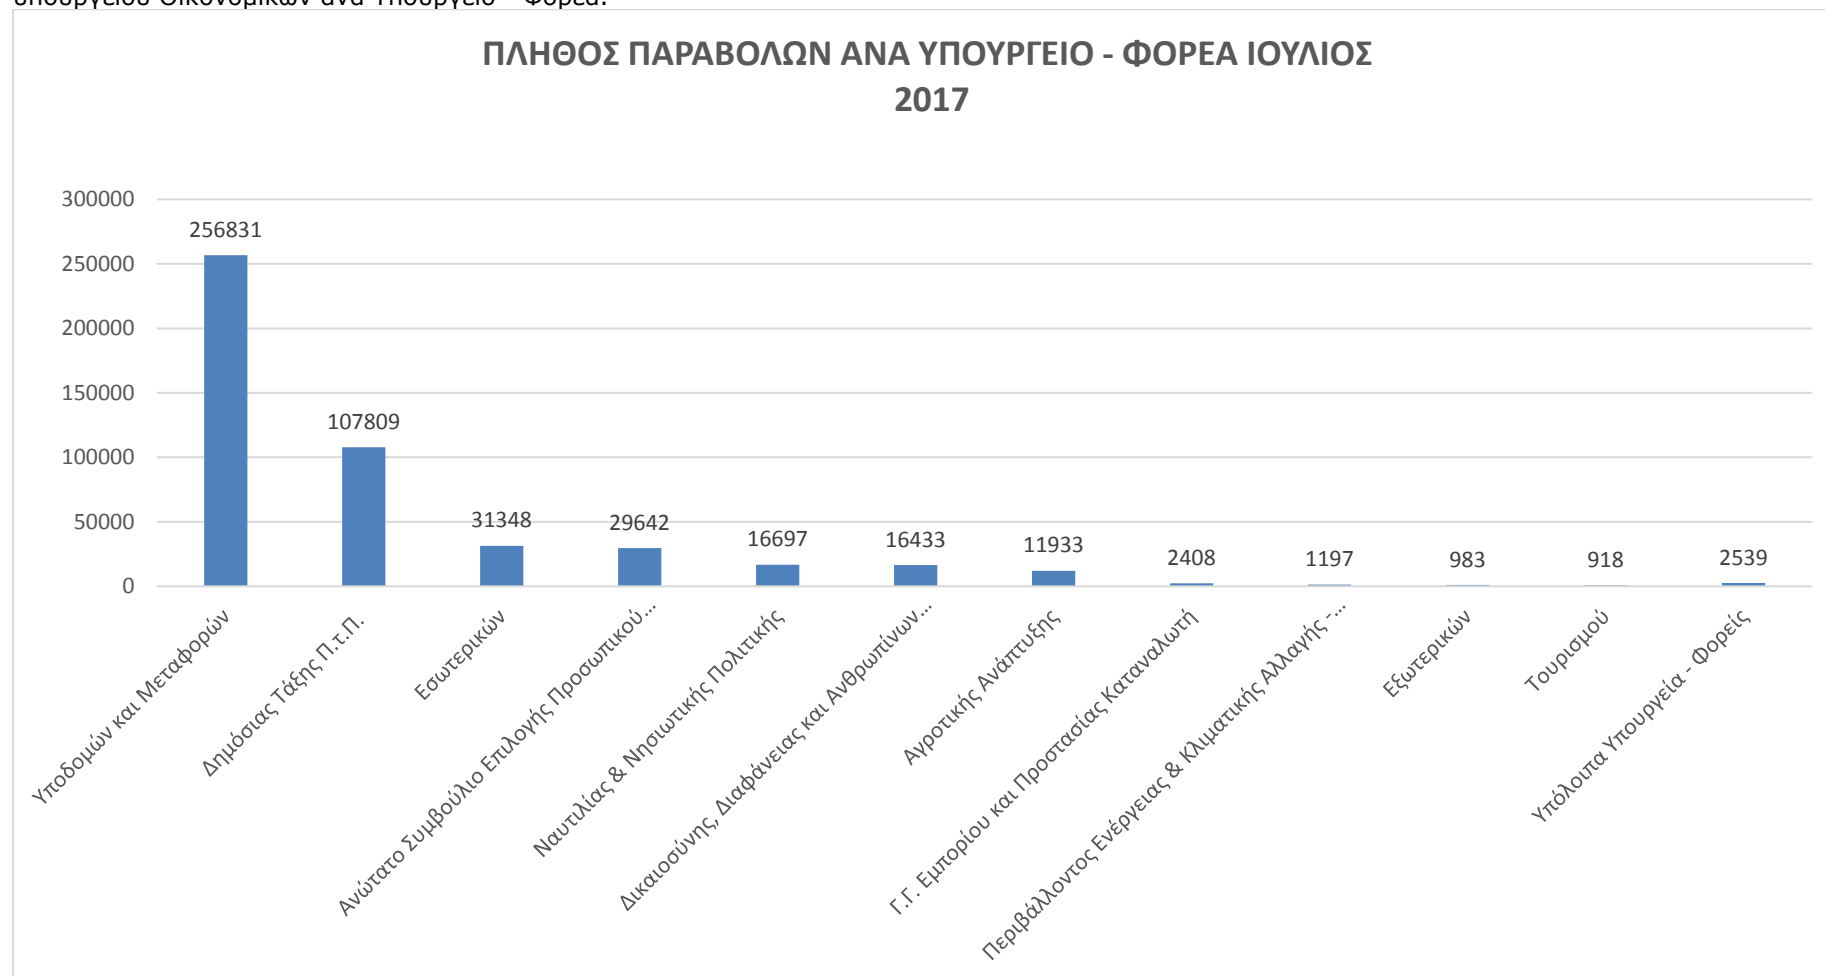

## ΣΤΑΤΙΣΤΙΚΑ e-ΠΑΡΑΒΟΛΟΥ ΙΟΥΛΙΟΥ 2017

Στα παρακάτω γραφήματα παρουσιάζονται το **πλήθος των παραβόλων ανά τρόπο πληρωμής** και το **συνολικό ποσό των παραβόλων ανά τρόπο πληρωμής** για το μήνα Ιούλιο 2017.

Στο παρακάτω γράφημα παρουσιάζεται το **πλήθος των παραβόλων** που εκδόθηκε το μήνα Ιούλιο 2017 μέσα από την εφαρμογή e- παράβολο του υπουργείου Οικονομικών ανά Υπουργείο - Φορέα.

Στο παρακάτω γράφημα παρουσιάζεται το **συνολικό ποσό των παραβόλων** που εκδόθηκε το μήνα Ιούλιο 2017 μέσα από την εφαρμογή e- παράβολο του υπουργείου Οικονομικών ανά Υπουργείο - Φορέα.