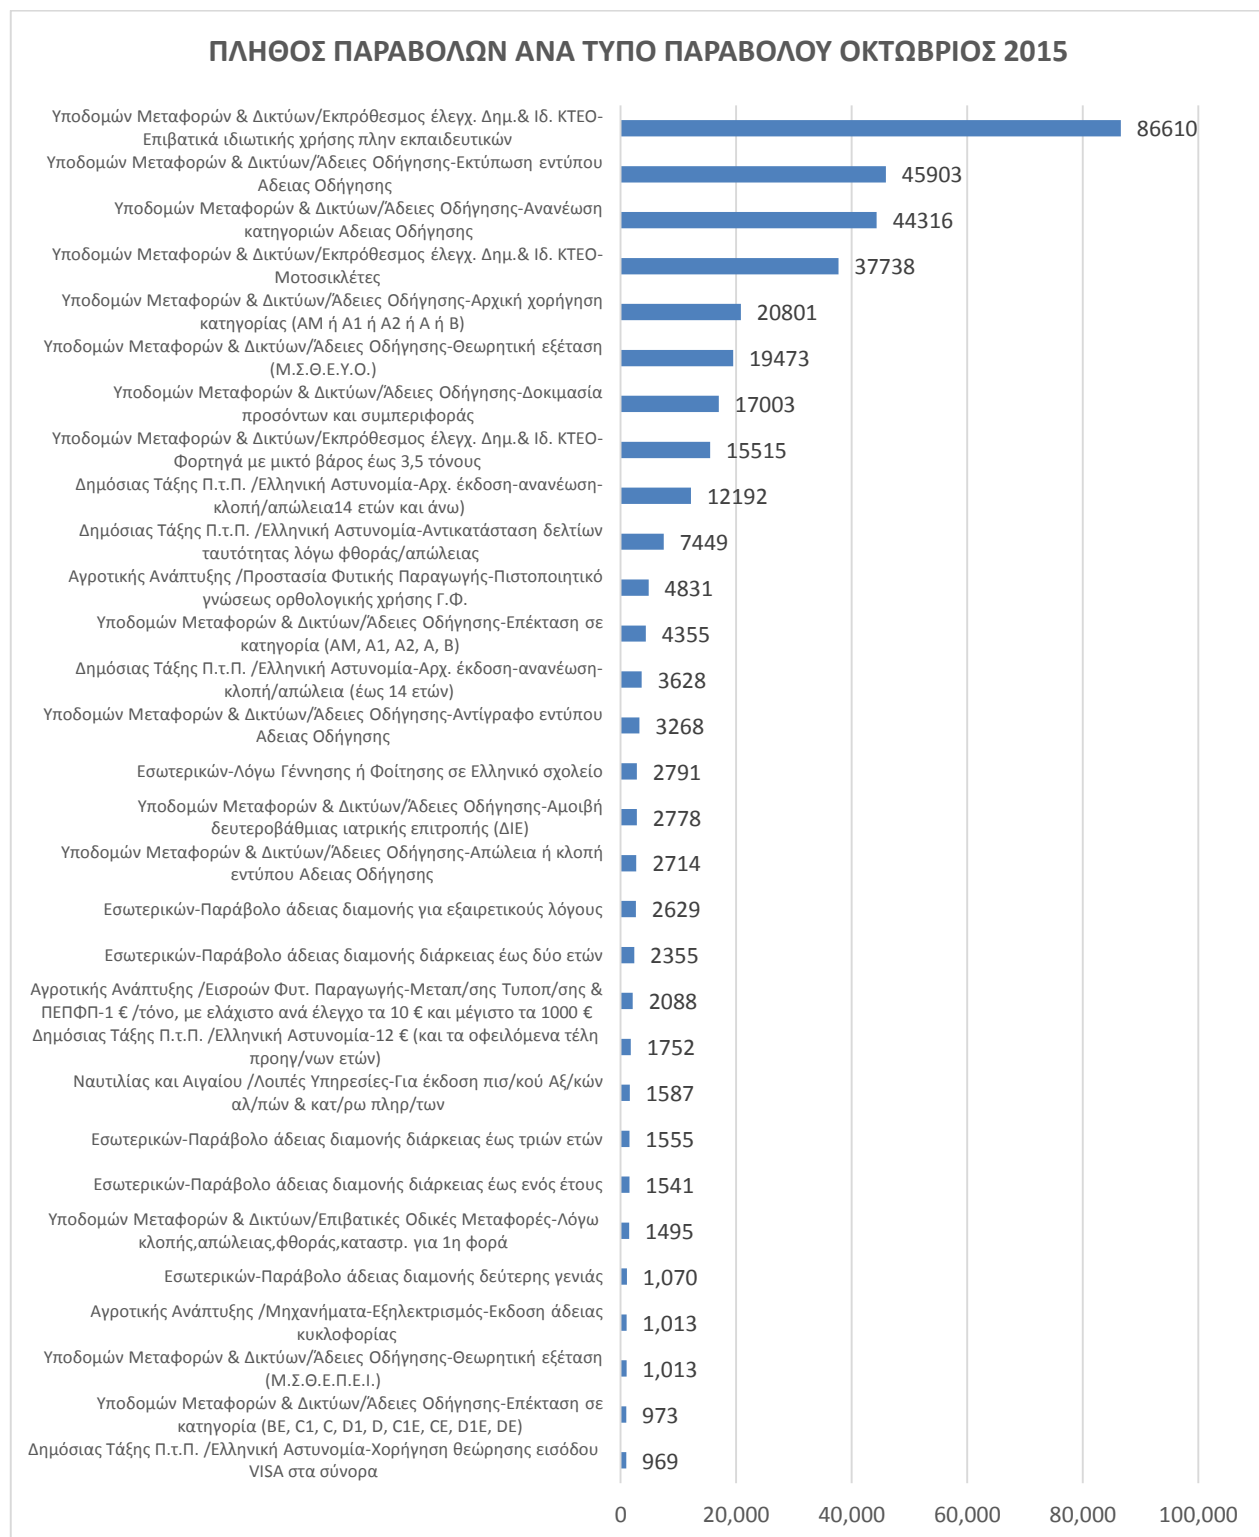

ΣΤΑΤΙΣΤΙΚΑ e-ΠΑΡΑΒΟΛΟΥ ΟΚΤΩΒΡΙΟΥ 2015

Στο παρακάτω γράφημα παρουσιάζονται για τον Οκτώβριο 2015 τα **e-παράβολα** που χρησιμοποιούνται συχνότερα. Τα παρακάτω 30 παράβολα αποτελούν περίπου το **91%** του συνολικού πλήθους των παραβόλων που εκδόθηκαν τον Οκτώβριο 2015.

Στο παρακάτω γράφημα παρουσιάζεται το **πλήθος των παραβόλων** που εκδόθηκε το μήνα Οκτώβριο 2015 μέσα από την εφαρμογή e- παράβολο του υπουργείου Οικονομικών ανά Υπουργείο - Φορέα.

Στο παρακάτω γράφημα παρουσιάζεται το **συνολικό ποσό των παραβόλων** που εκδόθηκε το μήνα Οκτώβριο 2015 μέσα από την εφαρμογή e- παράβολο του υπουργείου Οικονομικών ανά Υπουργείο - Φορέα.

Στα παρακάτω γραφήματα παρουσιάζονται το **πλήθος των παραβόλων ανά τρόπο πληρωμής** και το **συνολικό ποσό των παραβόλων ανά τρόπο πληρωμής** για το μήνα Οκτώβριο 2015.