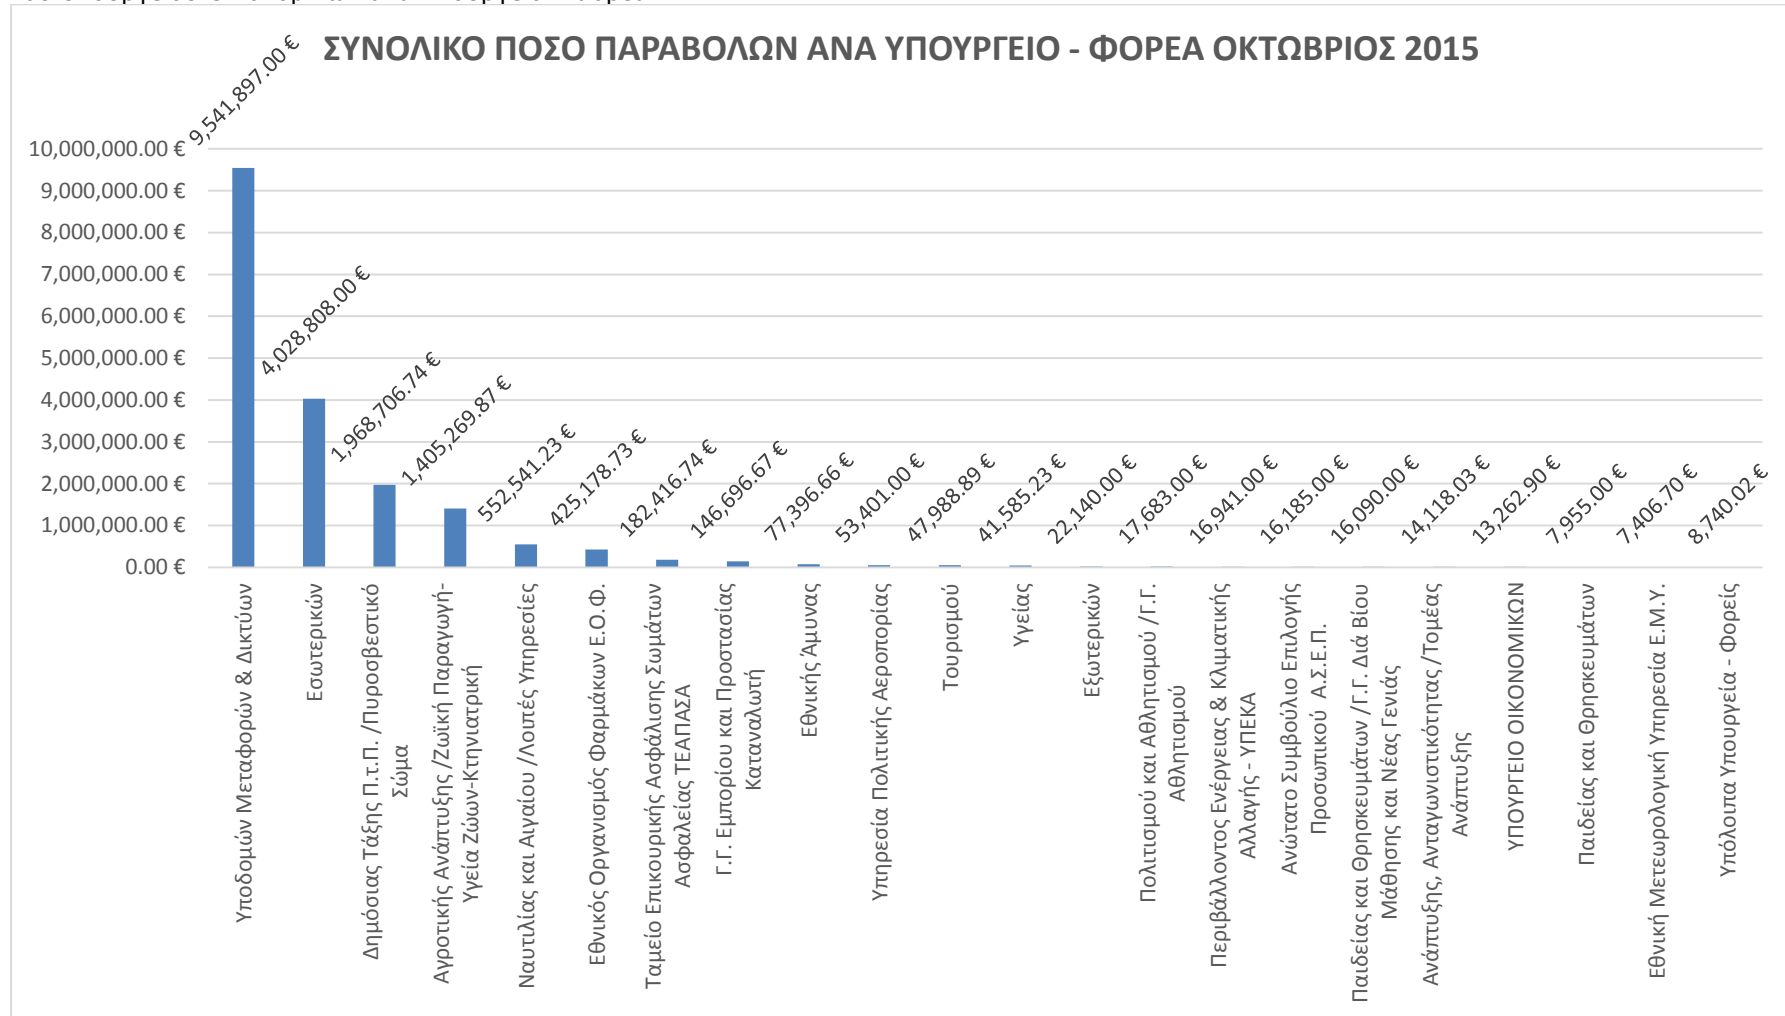

ΣΤΑΤΙΣΤΙΚΑ e-ΠΑΡΑΒΟΛΟΥ ΟΚΤΩΒΡΙΟΥ 2015

Στο παρακάτω γράφημα παρουσιάζονται για τον Οκτώβριο 2015 τα **e-παράβολα** που χρησιμοποιούνται συχνότερα. Τα παρακάτω 30 παράβολα αποτελούν περίπου το **91%** του συνολικού πλήθους των παραβόλων που εκδόθηκαν τον Οκτώβριο 2015.

Στο παρακάτω γράφημα παρουσιάζεται το **πλήθος των παραβόλων** που εκδόθηκε το μήνα Οκτώβριο 2015 μέσα από την εφαρμογή e- παράβολο του υπουργείου Οικονομικών ανά Υπουργείο - Φορέα.

Στο παρακάτω γράφημα παρουσιάζεται το **συνολικό ποσό των παραβόλων** που εκδόθηκε το μήνα Οκτώβριο 2015 μέσα από την εφαρμογή e- παράβολο του υπουργείου Οικονομικών ανά Υπουργείο - Φορέα.

Στα παρακάτω γραφήματα παρουσιάζονται το **πλήθος των παραβόλων ανά τρόπο πληρωμής** και το **συνολικό ποσό των παραβόλων ανά τρόπο πληρωμής** για το μήνα Οκτώβριο 2015.