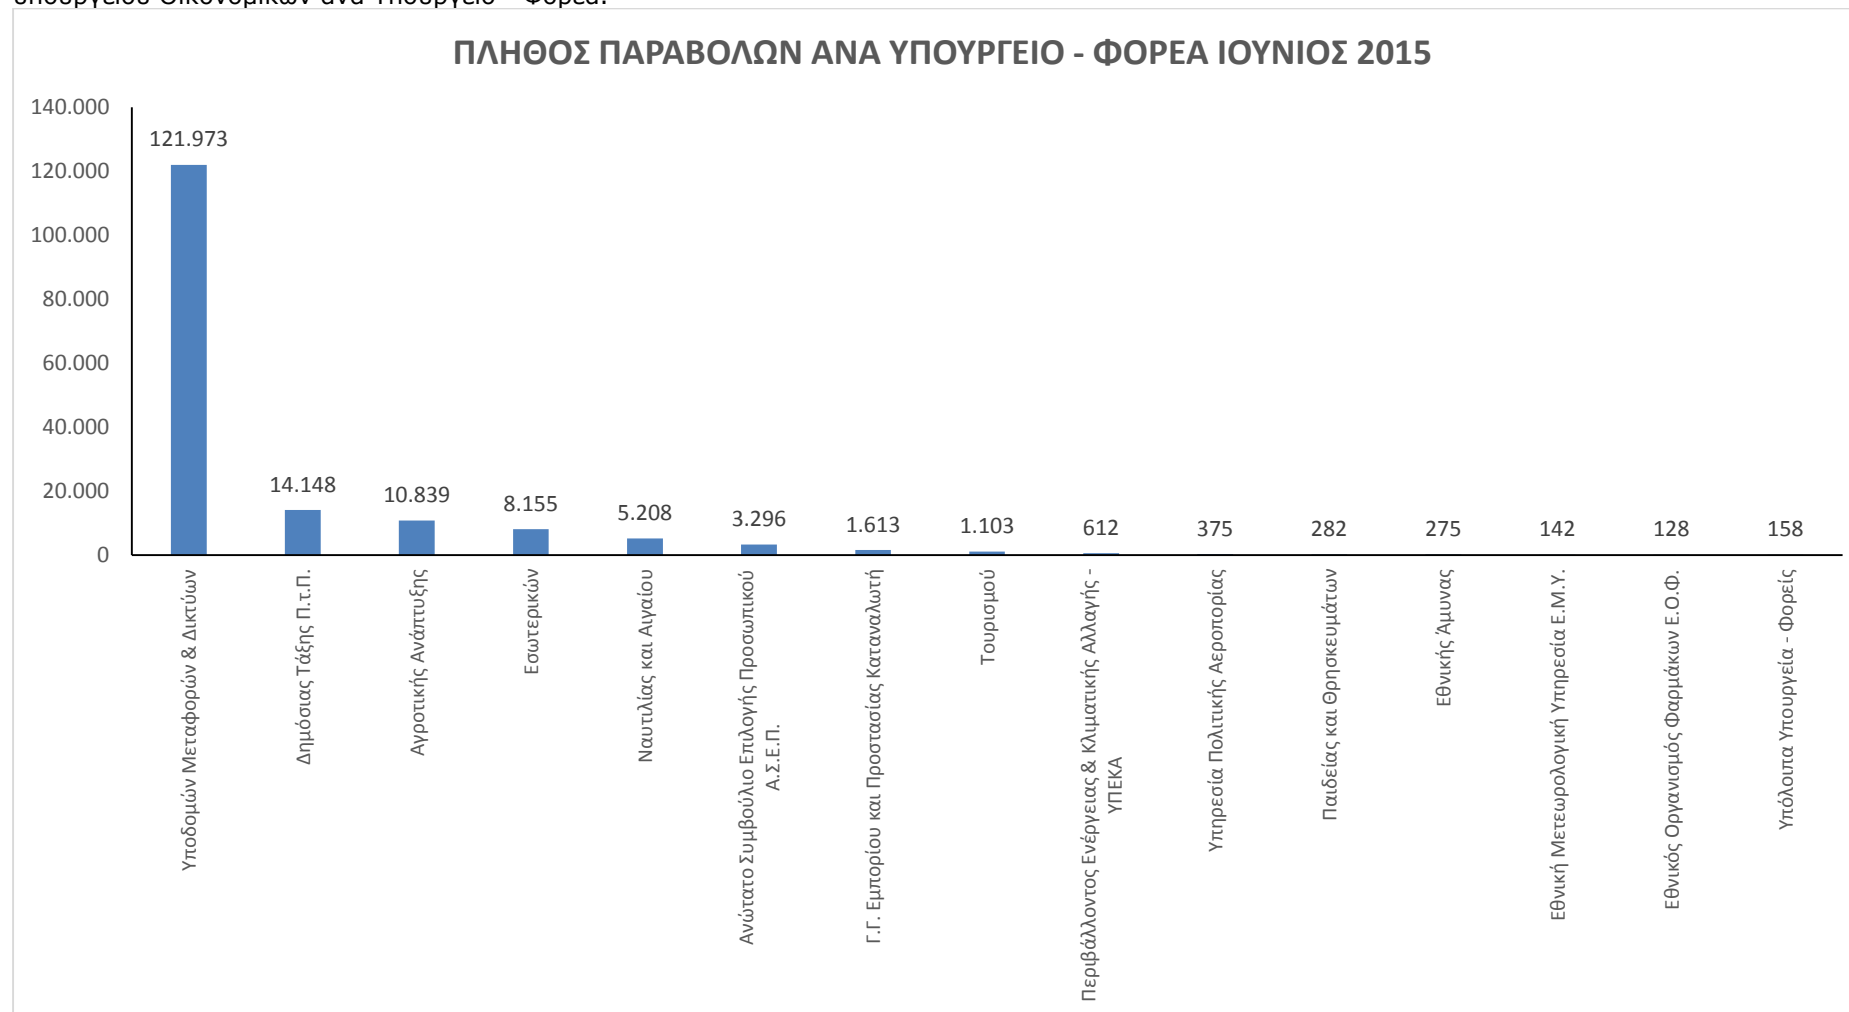

**ΣΤΑΤΙΣΤΙΚΑ e-ΠΑΡΑΒΟΛΟΥ ΙΟΥΝΙΟΥ 2015**

Στο παρακάτω γράφημα παρουσιάζονται για τον Ιούνιο 2015 τα **e-παράβολα** που χρησιμοποιούνται συχνότερα. Τα παρακάτω 30 παράβολα αποτελούν περίπου το **88%** του συνολικού πλήθους των παραβόλων που εκδόθηκαν τον Ιούνιο 2015.

Στο παρακάτω γράφημα παρουσιάζεται το **πλήθος των παραβόλων** που εκδόθηκε το μήνα Ιούνιο 2015 μέσα από την εφαρμογή e- παράβολο του υπουργείου Οικονομικών ανά Υπουργείο - Φορέα.

Στο παρακάτω γράφημα παρουσιάζεται το **συνολικό ποσό των παραβόλων** που εκδόθηκε το μήνα Ιούνιο 2015 μέσα από την εφαρμογή e- παράβολο του υπουργείου Οικονομικών ανά Υπουργείο - Φορέα.

Στα παρακάτω γραφήματα παρουσιάζονται το **πλήθος των παραβόλων ανά τρόπο πληρωμής** και το **συνολικό ποσό των παραβόλων ανά τρόπο πληρωμής** για το μήνα Ιούνιο 2015.