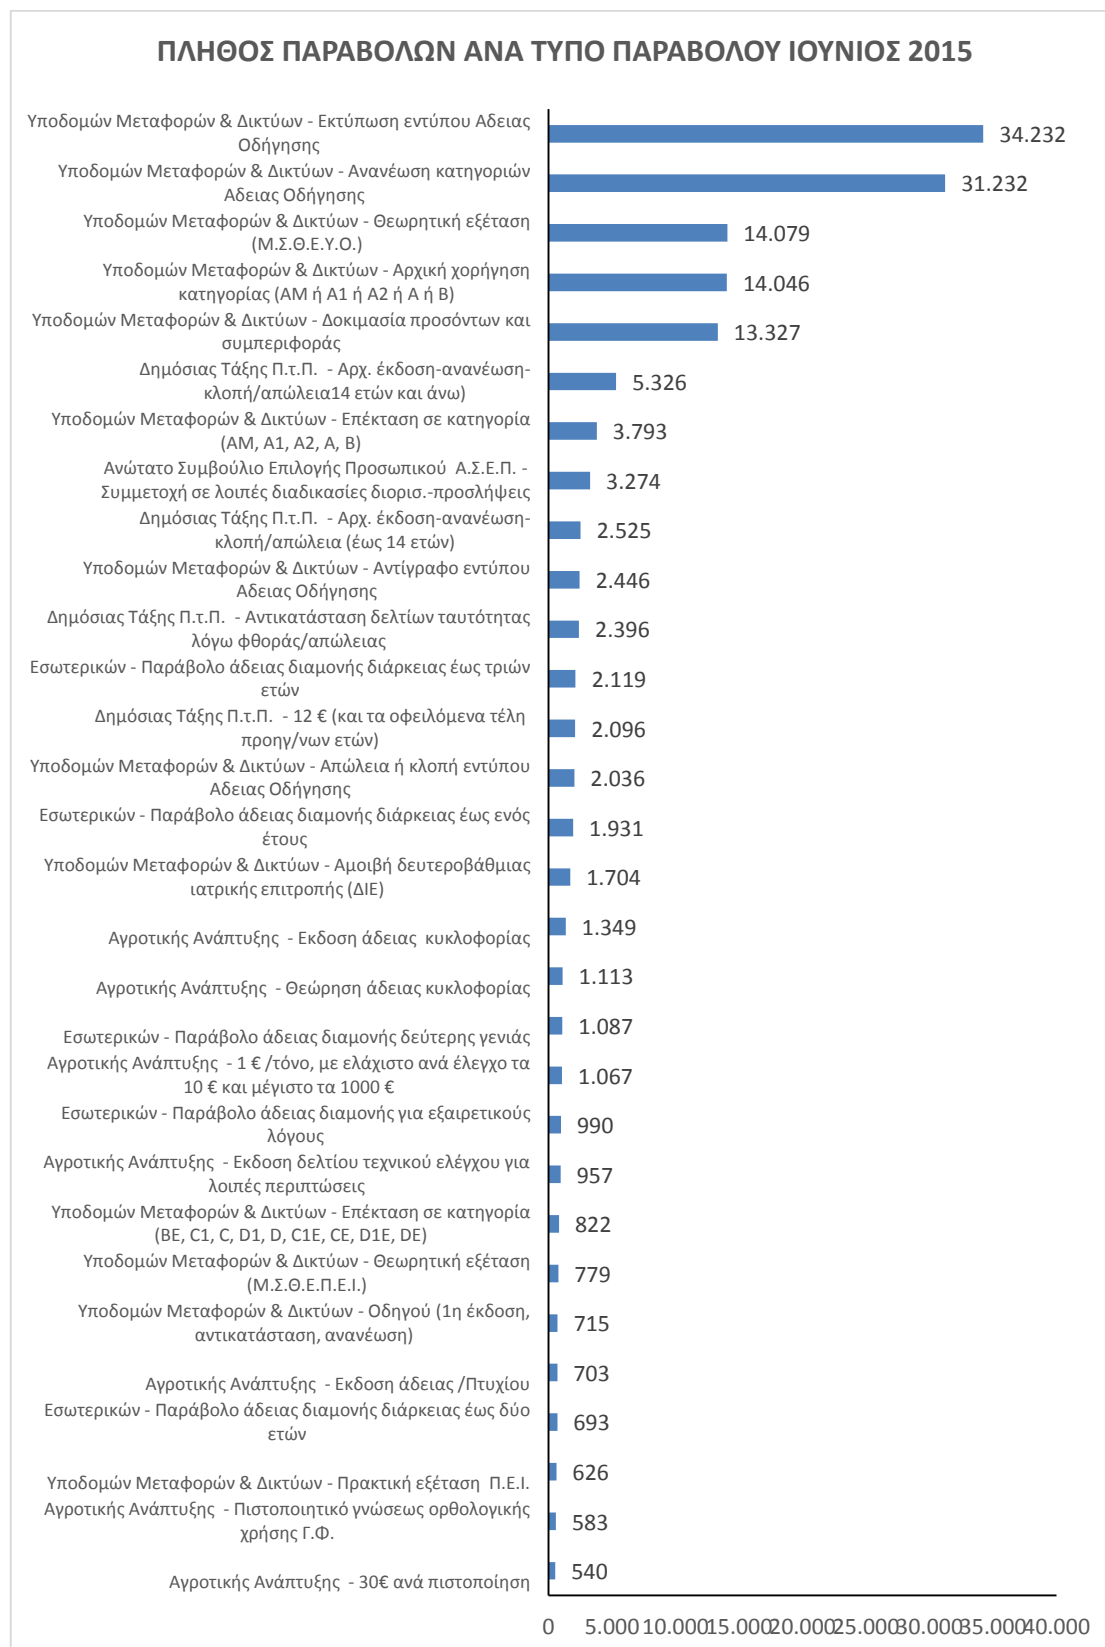

**ΣΤΑΤΙΣΤΙΚΑ e-ΠΑΡΑΒΟΛΟΥ ΙΟΥΝΙΟΥ 2015**

Στο παρακάτω γράφημα παρουσιάζονται για τον Ιούνιο 2015 τα **e-παράβολα** που χρησιμοποιούνται συχνότερα. Τα παρακάτω 30 παράβολα αποτελούν περίπου το **88%** του συνολικού πλήθους των παραβόλων που εκδόθηκαν τον Ιούνιο 2015.

Στο παρακάτω γράφημα παρουσιάζεται το **πλήθος των παραβόλων** που εκδόθηκε το μήνα Ιούνιο 2015 μέσα από την εφαρμογή e- παράβολο του υπουργείου Οικονομικών ανά Υπουργείο - Φορέα.

Στο παρακάτω γράφημα παρουσιάζεται το **συνολικό ποσό των παραβόλων** που εκδόθηκε το μήνα Ιούνιο 2015 μέσα από την εφαρμογή e- παράβολο του υπουργείου Οικονομικών ανά Υπουργείο - Φορέα.

Στα παρακάτω γραφήματα παρουσιάζονται το **πλήθος των παραβόλων ανά τρόπο πληρωμής** και το **συνολικό ποσό των παραβόλων ανά τρόπο πληρωμής** για το μήνα Ιούνιο 2015.