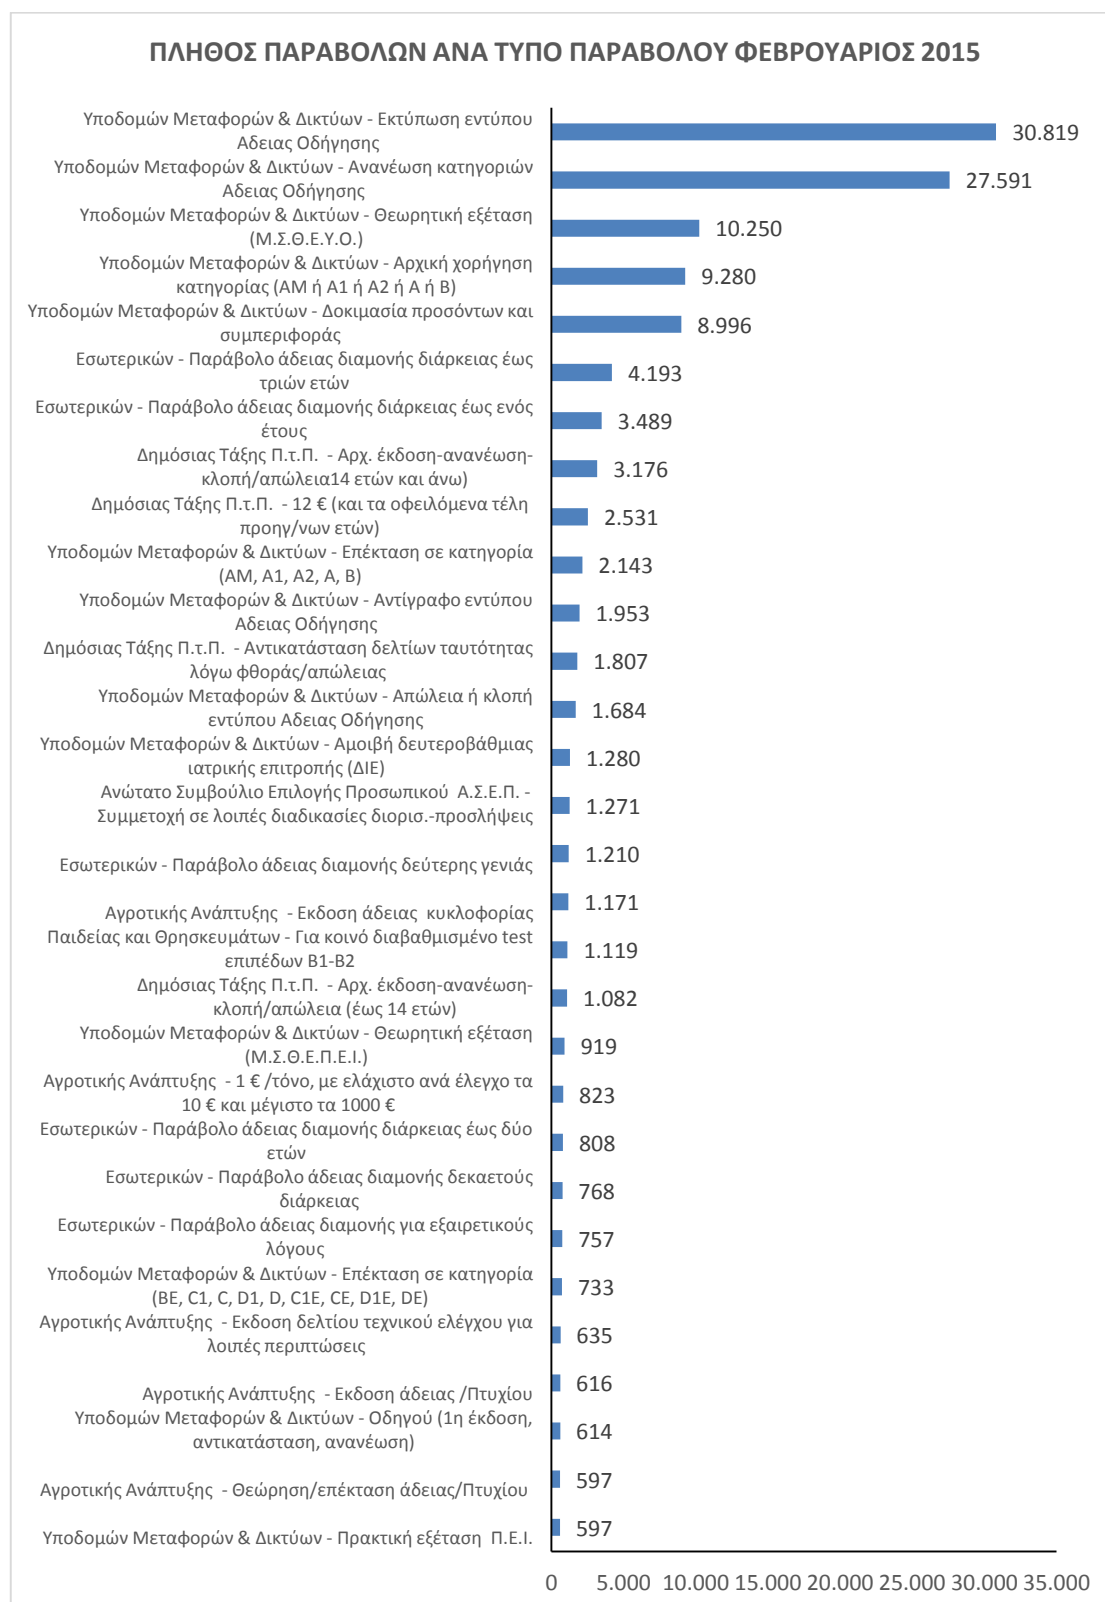

ΣΤΑΤΙΣΤΙΚΑ e-ΠΑΡΑΒΟΛΟΥ ΦΕΒΡΟΥΑΡΙΟΥ 2015

Στο παρακάτω γράφημα παρουσιάζονται για τον Φεβρουάριο 2015 τα **e-παράβολα** που χρησιμοποιούνται συχνότερα. Τα παρακάτω 30 παράβολα αποτελούν περίπου το **89%** του συνολικού πλήθους των παραβόλων που εκδόθηκαν τον Φεβρουάριο 2015.

Στο παρακάτω γράφημα παρουσιάζεται το **πλήθος των παραβόλων** που εκδόθηκε το μήνα Φεβρουάριο 2015 μέσα από την εφαρμογή e- παράβολο του υπουργείου Οικονομικών ανά Υπουργείο - Φορέα.

Στο παρακάτω γράφημα παρουσιάζεται το **συνολικό ποσό των παραβόλων** που εκδόθηκε το μήνα Φεβρουάριο 2015 μέσα από την εφαρμογή e- παράβολο του υπουργείου Οικονομικών ανά Υπουργείο - Φορέα.

Στα παρακάτω γραφήματα παρουσιάζονται το **πλήθος των παραβόλων ανά τρόπο πληρωμής** και το **συνολικό ποσό των παραβόλων ανά τρόπο πληρωμής** για το μήνα Φεβρουάριο 2015.