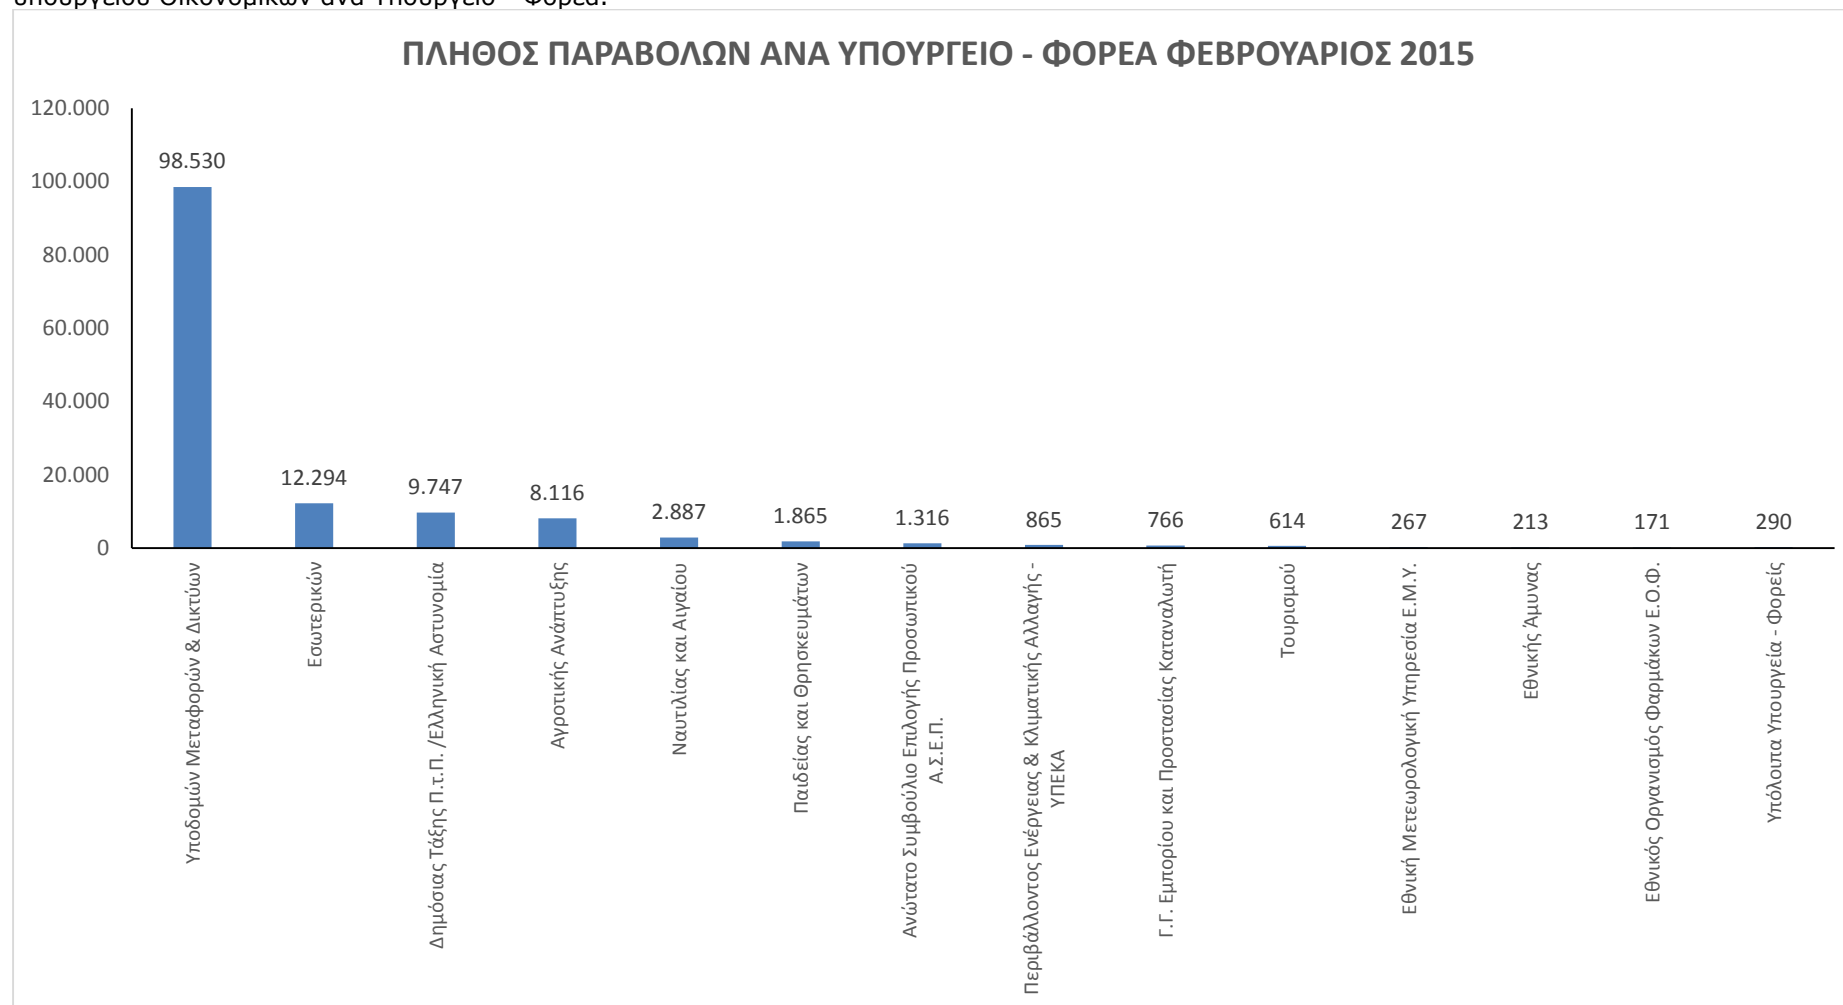

ΣΤΑΤΙΣΤΙΚΑ e-ΠΑΡΑΒΟΛΟΥ ΦΕΒΡΟΥΑΡΙΟΥ 2015

Στο παρακάτω γράφημα παρουσιάζονται για τον Φεβρουάριο 2015 τα **e-παράβολα** που χρησιμοποιούνται συχνότερα. Τα παρακάτω 30 παράβολα αποτελούν περίπου το **89%** του συνολικού πλήθους των παραβόλων που εκδόθηκαν τον Φεβρουάριο 2015.

Στο παρακάτω γράφημα παρουσιάζεται το **πλήθος των παραβόλων** που εκδόθηκε το μήνα Φεβρουάριο 2015 μέσα από την εφαρμογή e- παράβολο του υπουργείου Οικονομικών ανά Υπουργείο - Φορέα.

Στο παρακάτω γράφημα παρουσιάζεται το **συνολικό ποσό των παραβόλων** που εκδόθηκε το μήνα Φεβρουάριο 2015 μέσα από την εφαρμογή e- παράβολο του υπουργείου Οικονομικών ανά Υπουργείο - Φορέα.

Στα παρακάτω γραφήματα παρουσιάζονται το **πλήθος των παραβόλων ανά τρόπο πληρωμής** και το **συνολικό ποσό των παραβόλων ανά τρόπο πληρωμής** για το μήνα Φεβρουάριο 2015.