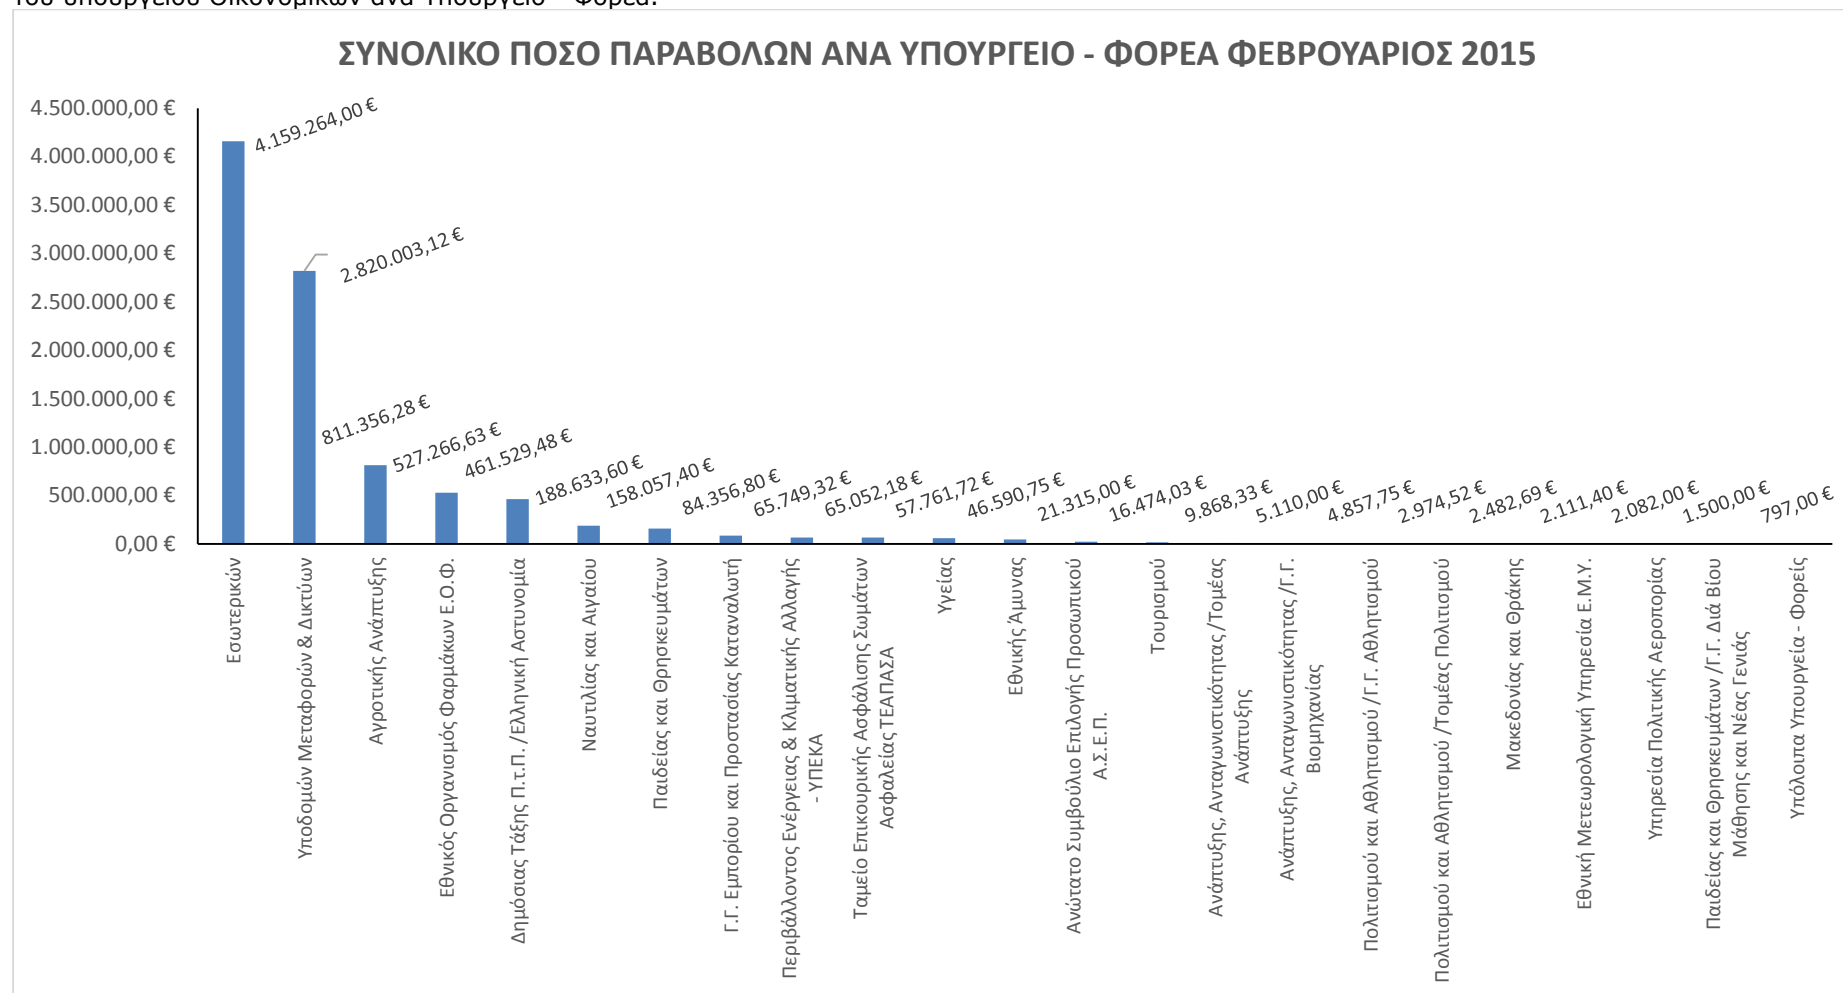

ΣΤΑΤΙΣΤΙΚΑ e-ΠΑΡΑΒΟΛΟΥ ΦΕΒΡΟΥΑΡΙΟΥ 2015

Στο παρακάτω γράφημα παρουσιάζονται για τον Φεβρουάριο 2015 τα **e-παράβολα** που χρησιμοποιούνται συχνότερα. Τα παρακάτω 30 παράβολα αποτελούν περίπου το **89%** του συνολικού πλήθους των παραβόλων που εκδόθηκαν τον Φεβρουάριο 2015.

Στο παρακάτω γράφημα παρουσιάζεται το **πλήθος των παραβόλων** που εκδόθηκε το μήνα Φεβρουάριο 2015 μέσα από την εφαρμογή e- παράβολο του υπουργείου Οικονομικών ανά Υπουργείο - Φορέα.

Στο παρακάτω γράφημα παρουσιάζεται το **συνολικό ποσό των παραβόλων** που εκδόθηκε το μήνα Φεβρουάριο 2015 μέσα από την εφαρμογή e- παράβολο του υπουργείου Οικονομικών ανά Υπουργείο - Φορέα.

Στα παρακάτω γραφήματα παρουσιάζονται το **πλήθος των παραβόλων ανά τρόπο πληρωμής** και το **συνολικό ποσό των παραβόλων ανά τρόπο πληρωμής** για το μήνα Φεβρουάριο 2015.