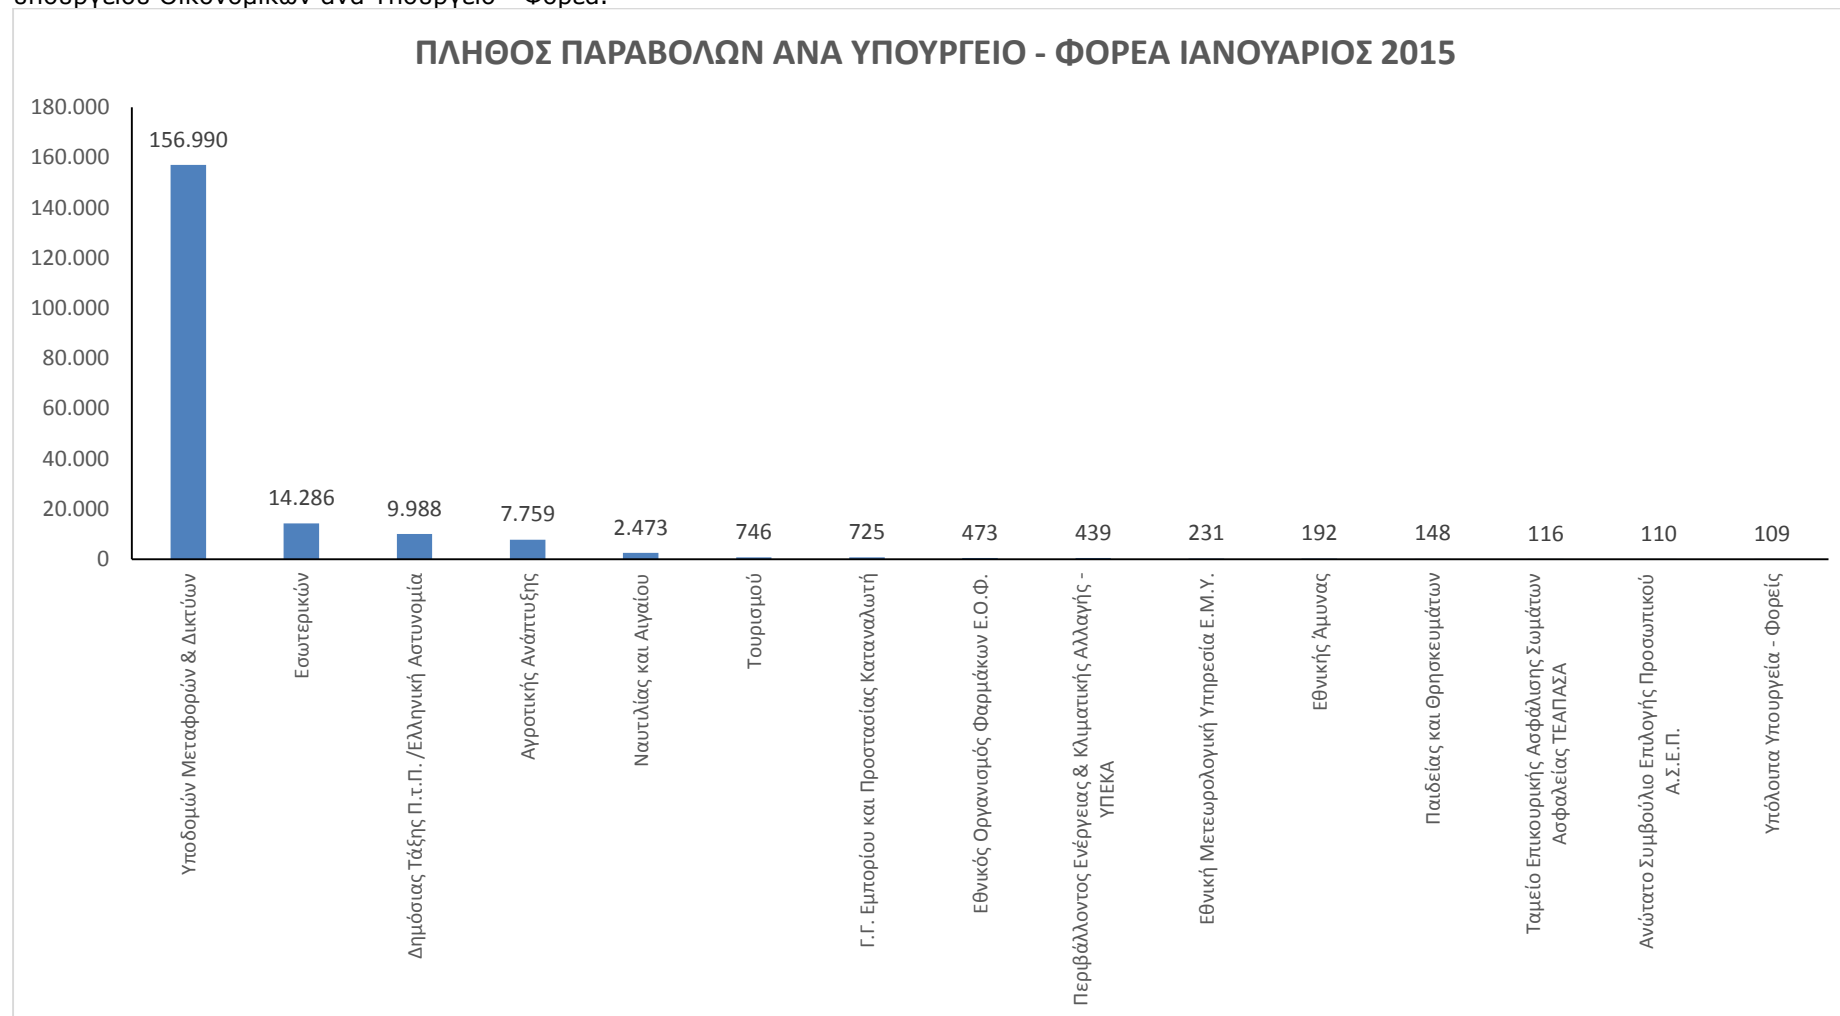

ΣΤΑΤΙΣΤΙΚΑ e-ΠΑΡΑΒΟΛΟΥ ΙΑΝΟΥΑΡΙΟΥ 2015

Στο παρακάτω γράφημα παρουσιάζονται για τον Ιανουάριο 2015 τα **e-παράβολα** που χρησιμοποιούνται συχνότερα. Τα παρακάτω 30 παράβολα αποτελούν περίπου το **93%** του συνολικού πλήθους των παραβόλων που εκδόθηκαν τον Ιανουάριο 2015.

Στο παρακάτω γράφημα παρουσιάζεται το **πλήθος των παραβόλων** που εκδόθηκαν το μήνα Ιανουάριο 2015 μέσα από την εφαρμογή e- παράβολο του υπουργείου Οικονομικών ανά Υπουργείο - Φορέα.

Στο παρακάτω γράφημα παρουσιάζεται το **συνολικό ποσό των παραβόλων** που εκδόθηκε το μήνα Ιανουάριο 2015 μέσα από την εφαρμογή e- παράβολο του υπουργείου Οικονομικών ανά Υπουργείο - Φορέα.

Στα παρακάτω γραφήματα παρουσιάζονται το **πλήθος των παραβόλων ανά τρόπο πληρωμής** και το **συνολικό ποσό των παραβόλων ανά τρόπο πληρωμής** για το μήνα Ιανουάριο 2015.