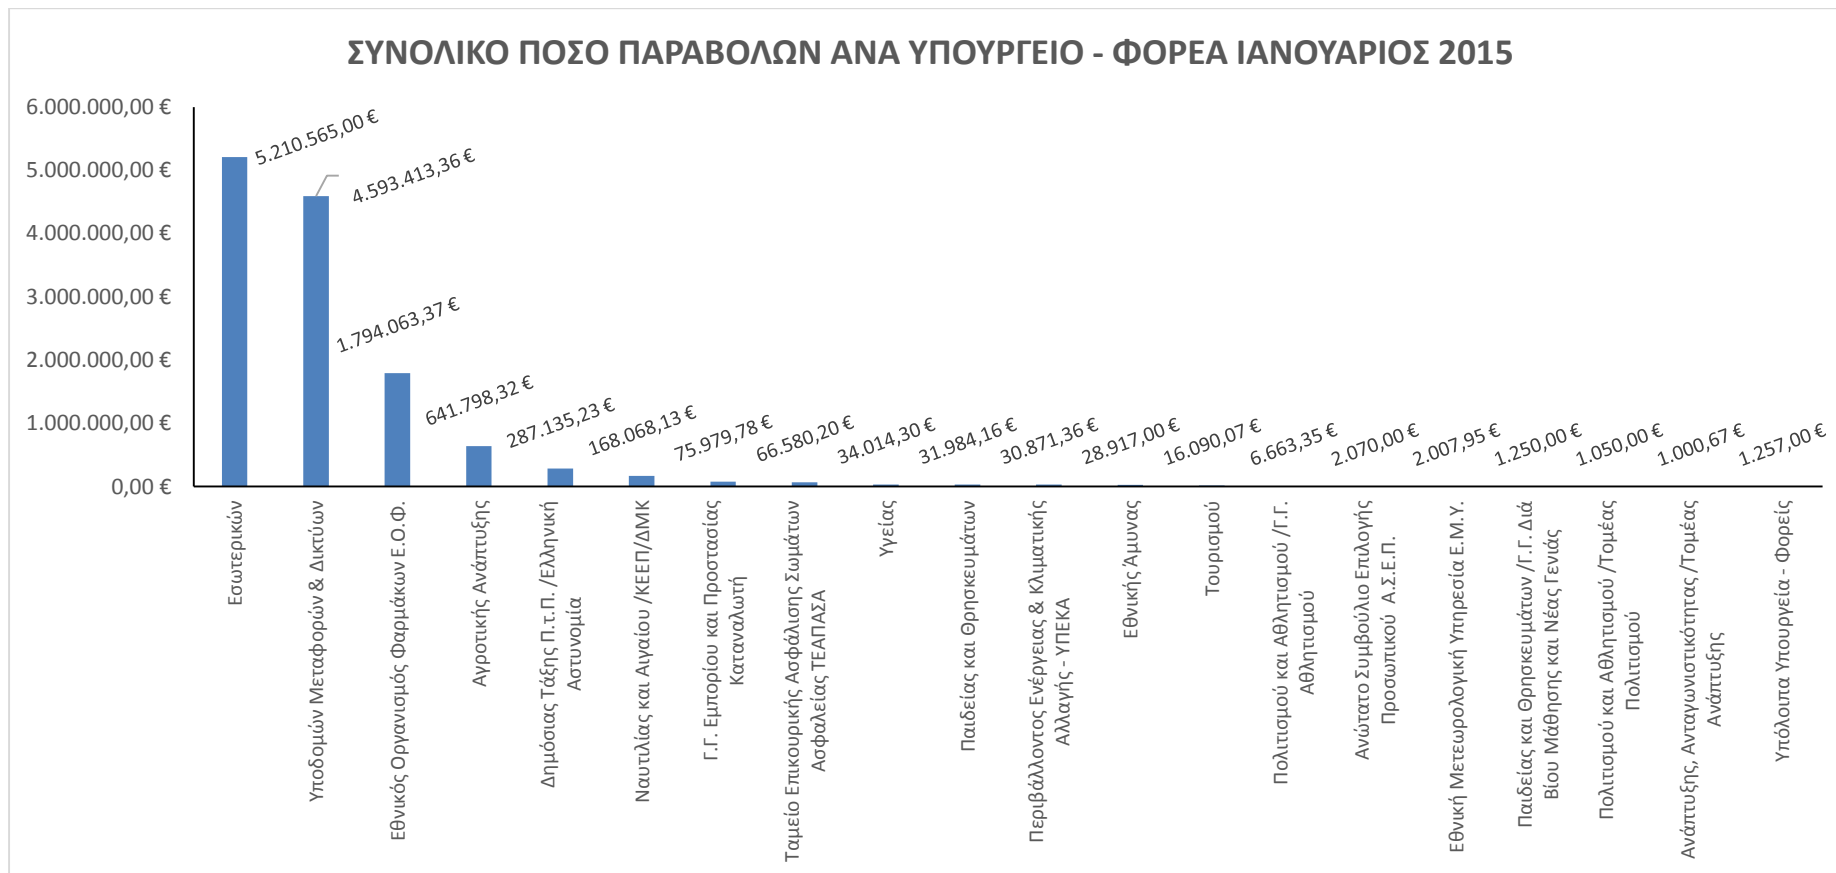

ΣΤΑΤΙΣΤΙΚΑ e-ΠΑΡΑΒΟΛΟΥ ΙΑΝΟΥΑΡΙΟΥ 2015

Στο παρακάτω γράφημα παρουσιάζονται για τον Ιανουάριο 2015 τα **e-παράβολα** που χρησιμοποιούνται συχνότερα. Τα παρακάτω 30 παράβολα αποτελούν περίπου το **93%** του συνολικού πλήθους των παραβόλων που εκδόθηκαν τον Ιανουάριο 2015.

Στο παρακάτω γράφημα παρουσιάζεται το **πλήθος των παραβόλων** που εκδόθηκαν το μήνα Ιανουάριο 2015 μέσα από την εφαρμογή e- παράβολο του υπουργείου Οικονομικών ανά Υπουργείο - Φορέα.

Στο παρακάτω γράφημα παρουσιάζεται το **συνολικό ποσό των παραβόλων** που εκδόθηκε το μήνα Ιανουάριο 2015 μέσα από την εφαρμογή e- παράβολο του υπουργείου Οικονομικών ανά Υπουργείο - Φορέα.

Στα παρακάτω γραφήματα παρουσιάζονται το **πλήθος των παραβόλων ανά τρόπο πληρωμής** και το **συνολικό ποσό των παραβόλων ανά τρόπο πληρωμής** για το μήνα Ιανουάριο 2015.