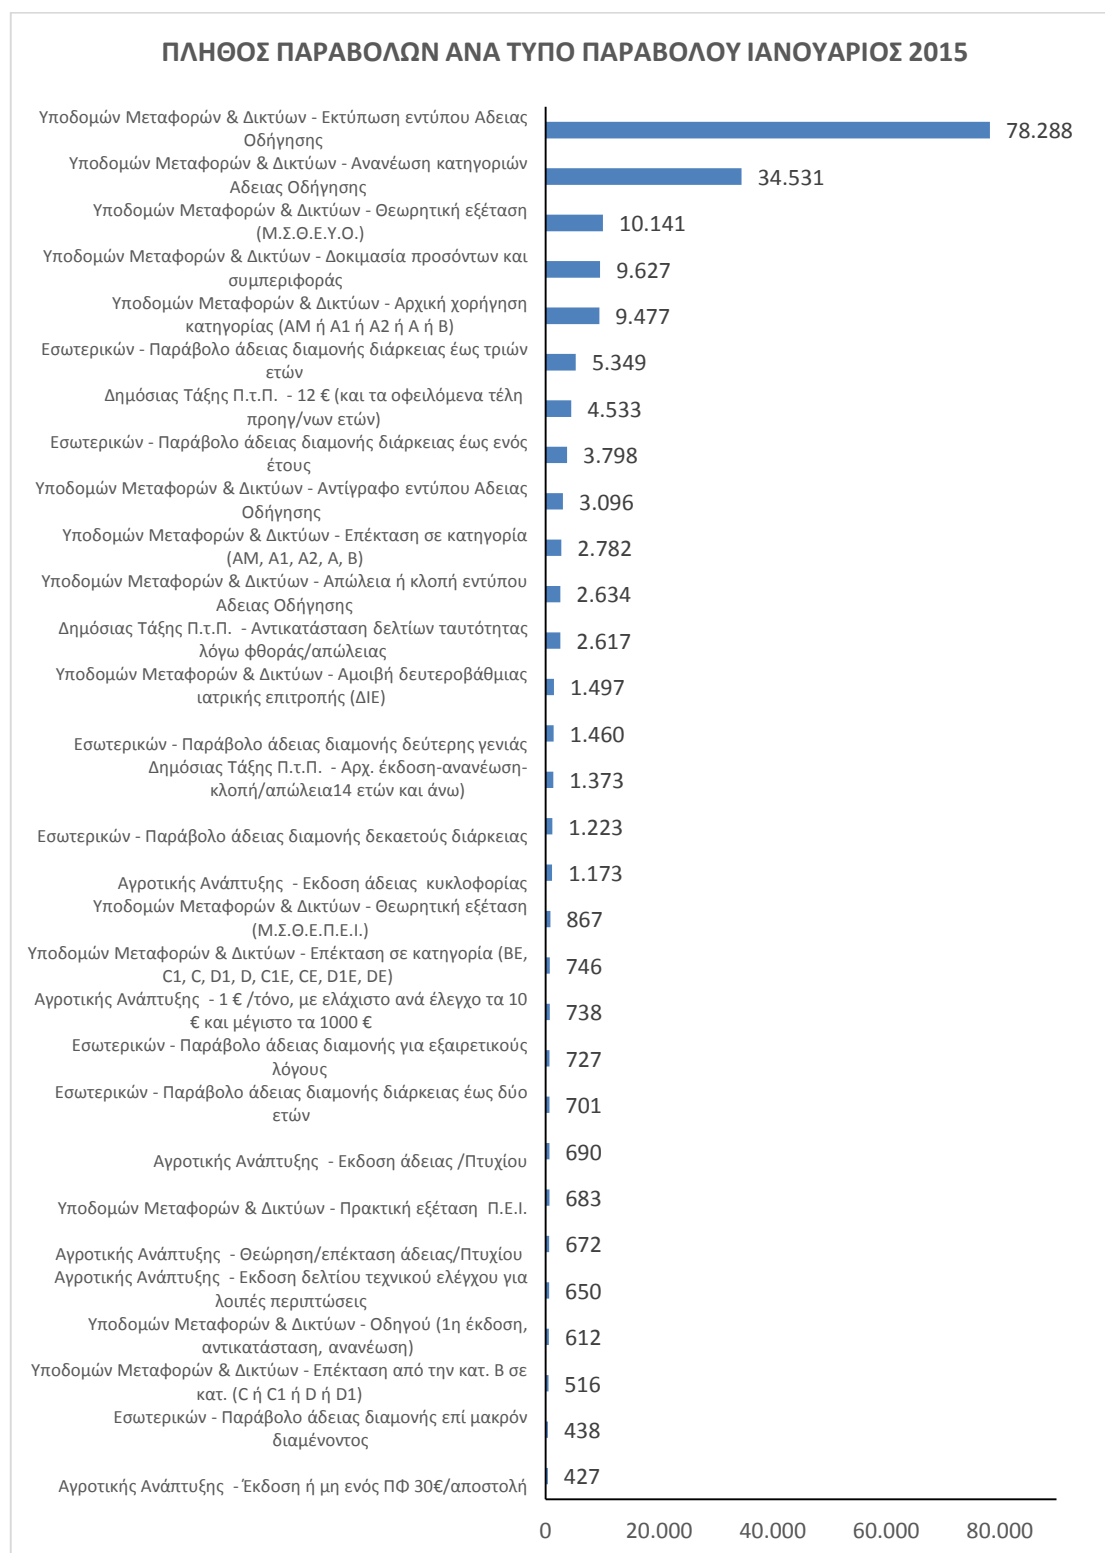

ΣΤΑΤΙΣΤΙΚΑ e-ΠΑΡΑΒΟΛΟΥ ΙΑΝΟΥΑΡΙΟΥ 2015

Στο παρακάτω γράφημα παρουσιάζονται για τον Ιανουάριο 2015 τα **e-παράβολα** που χρησιμοποιούνται συχνότερα. Τα παρακάτω 30 παράβολα αποτελούν περίπου το **93%** του συνολικού πλήθους των παραβόλων που εκδόθηκαν τον Ιανουάριο 2015.

Στο παρακάτω γράφημα παρουσιάζεται το **πλήθος των παραβόλων** που εκδόθηκαν το μήνα Ιανουάριο 2015 μέσα από την εφαρμογή e- παράβολο του υπουργείου Οικονομικών ανά Υπουργείο - Φορέα.

Στο παρακάτω γράφημα παρουσιάζεται το **συνολικό ποσό των παραβόλων** που εκδόθηκε το μήνα Ιανουάριο 2015 μέσα από την εφαρμογή e- παράβολο του υπουργείου Οικονομικών ανά Υπουργείο - Φορέα.

Στα παρακάτω γραφήματα παρουσιάζονται το **πλήθος των παραβόλων ανά τρόπο πληρωμής** και το **συνολικό ποσό των παραβόλων ανά τρόπο πληρωμής** για το μήνα Ιανουάριο 2015.